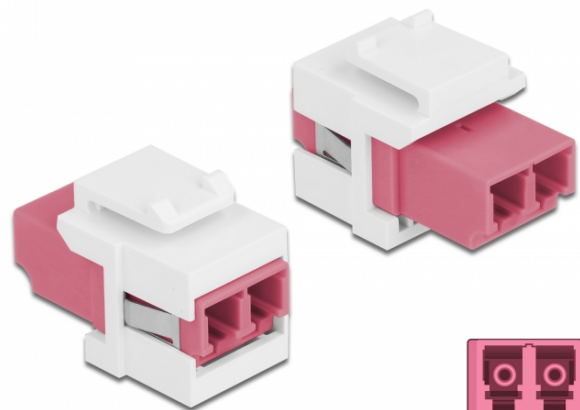

# Delock Moduł Keystone LC Duplex żeńskie do LC Duplex żeńskie fioletowy / biały

## Opis

Ten moduł firmy Delock można używać w celu rozbudowy okablowania światłowodowego. Dzięki ustandaryzowanym wymiarom, może być on używany do łatwego montażu poprzez zatrzasknięcie, np. w patch panelu, na płycie przedniej lub w natynkowej puszcze montażowej.

## Specyfikacja

- Złącze:  
1 x LC Duplex żeński >  
1 x LC Duplex żeński
- Kolorystyka: fioletowy
- Dla światłowodów wielomodowych
- Tłumienność • Osłony przeciwkurzowe
- Dla portów keystone z 19,2 x 14,9 mm
- Obudowa kolor: biały
- Wymiary (DxSxW): ok. 29,2 x 16,5 x 21,9 mm

## Zdjęcia

General	
Mounting type:	Moduł keystone
Interface	
Złącze 1:	1 x LC Duplex
Złącze 2:	1 x LC Duplex
Physical characteristics	
Obudowa kolor:	biały
Długość:	29.2 mm
Width:	16,5 mm
Height:	21.9 mm
Kolor:	fioletowy