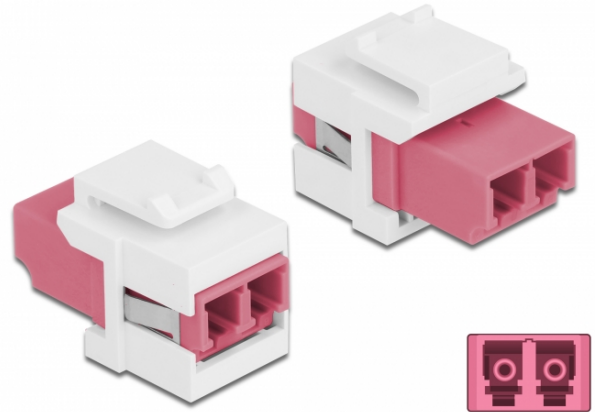

Delock Keystone modul LC Duplex ženski na LC Duplex ženski ljubičasta / bijela

Opis

Ovaj Delock modul može se koristiti za produživanje kabela s optičkim vlaknima. Uz standardizirane mjere, može se koristiti za laku ugradnju na primjerice Keystone prednju ploču ili kutiju za površinsko ugrađivanje.

Tehnički podaci

- Priključak:
1 x LC Duplex ženski >
1 x LC Duplex ženski
- Boja: ljubičasta
- Za vlakna za više načina rada
- Gubitak na spoju • Zaštita od prašine
- Za Keystone priključke dimenzija 19,2 x 14,9 mm
- Kućište boja: bijela
- Mjere (DxŠxV): oko 29,2 x 16,5 x 21,9 mm

Preduvjeti sustava

- Slobodan LC Duplex muški priključak

Sadržaj pakiranja

- Keystone modul

Predmet br. 86818

EAN: 4043619868186

Zemlja podrijetla: China

Pakiranje: Plastična vrećica sa zip zatvaračem

Slike

General	
Mounting type:	Keystone modul
Interface	
Priključak 1:	1 x LC Duplex
Priključak 2:	1 x LC Duplex
Physical characteristics	
Kućište boja:	bijela
Duljina:	29.2 mm
Width:	16,5 mm
Height:	21.9 mm
Boja:	ljubičasta