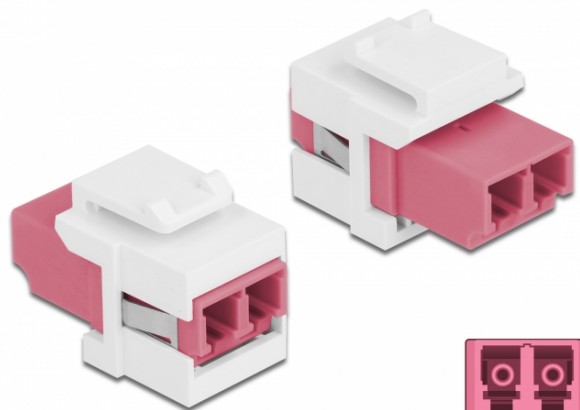

Delock Modulo Keystone LC Duplex femmina per LC Duplex femmina viola / bianco

Descrizione

Questo modulo Delock può essere utilizzato per estendere cavi in fibra ottica. Con le sue dimensioni standard, può essere utilizzato per un facile montaggio a incastro, ad esempio in un sezionatore Keystone, un frontalino o una custodia da esterno.

Specifiche

- Connettori:
1 x LC Duplex femmina >
1 x LC Duplex femmina
- Colore: viola
- Per fibra a più modalità
- Perdita di inserzione • Coperture contro la polvere
- Per porte keystone con 19,2 x 14,9 mm
- Custodia colore: bianco
- Dimensioni (LxPxA): ca. 29,2 x 16,5 x 21,9 mm

Requisiti di sistema

- Una porta LC Duplex femmina libera

Contenuto della confezione

- Modulo keystone

Articolo n. 86818

EAN: 4043619868186

Paese di origine: China

Pacchetto: Sacchetto in plastica con cerniera

Immagini

General	
Mounting type:	Modulo keystone
Interface	
Connettore 1:	1 x LC Duplex
Connettore 2:	1 x LC Duplex
Physical characteristics	
Custodia colore:	bianco
Lunghezza:	29.2 mm
Width:	16,5 mm
Height:	21.9 mm
Colour:	viola