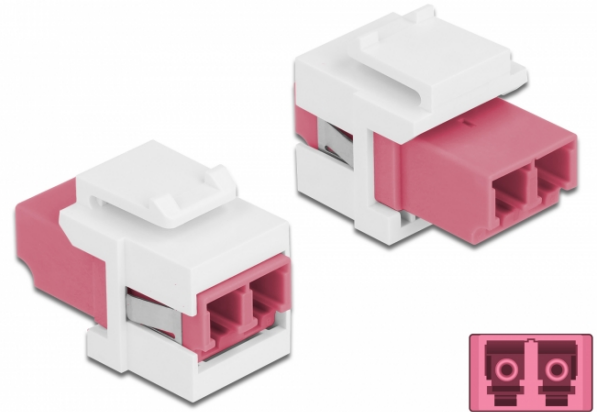

Delock Μονάδα Keystone με LC Duplex θηλυκό προς LC Duplex θηλυκό βιολετί / λευκό

Περιγραφή

Αυτή η μονάδα από τη Delock μπορεί να χρησιμοποιηθεί για την επέκταση καλωδίων οπτικών ινών. Με τυποποιημένες διαστάσεις μπορεί να χρησιμοποιηθεί για την εύκολη συμπληρωματική στερέωση σε π.χ. πίνακα ηλεκτρικών συνδέσεων Keystone, πλάκα πρόσοψης ή κουτί στερέωσης επιφάνειας.

Χαρακτηριστικά

- Συνδετήρας:
 - 1 x LC Duplex θηλυκό >
 - 1 x LC Duplex θηλυκό
- Χρώμα: βιολετί
- Για πολυτροπική ίνα
- Απώλεια παρεμβολής • Προστατευτικά σκόνης
- Για θύρες Keystone με 19,2 x 14,9 mm
- Περίβλημα Χρώμα: λευκό
- Διαστάσεις (ΜxΠxΥ): περ. 29,2 x 16,5 x 21,9 mm

Απαιτήσεις συστήματος

- Μια ελεύθερη αρσενική θύρα LC Duplex

Περιεχόμενα συσκευασίας

- Μονάδα Keystone

Αρ. προϊόντος 86818

EAN: 4043619868186

Χώρα προέλευσης: China

Συσκευασία: Τσαντάκι με φερμουάρ

Εικόνες

General	
Mounting type:	Μονάδα Keystone
Interface	
Συνδετήρας 1:	1 x LC Duplex
Συνδετήρας 2:	1 x LC Duplex
Physical characteristics	
Περιβλήμα Χρώμα:	λευκό
Μήκος:	29.2 mm
Width:	16,5 mm
Height:	21.9 mm
Χρώμα:	βιολετί