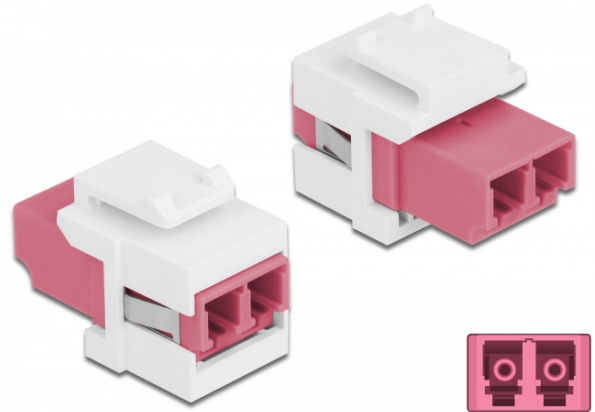

# Delock Keystone modul LC Duplex samice na LC Duplex samice fialová / bílá

## Popis

Tento modul od Delocku může být použit k prodloužení optických kabelů. Díky jeho normalizovaným rozměrům může být použit pro snadnou montáž např. do Keystone patchpanelové lišty nebo montážní krabice.

## Specifikace

- Konektor:  
1 x LC Duplex samice >  
1 x LC Duplex samice
- Barva: fialová
- Pro Multimód optiku
- Vložený útlum • Prachová záslepka
- Pro porty Keystone s 19,2 x 14,9 mm
- Pouzdro barva: bílá
- Rozměry (DxŠxV): cca. 29,2 x 16,5 x 21,9 mm

## Physical characteristics

Pouzdro barva: bílá

Délka: 29.2 mm

Width: 16,5 mm

Height: 21.9 mm

Barva: fialová