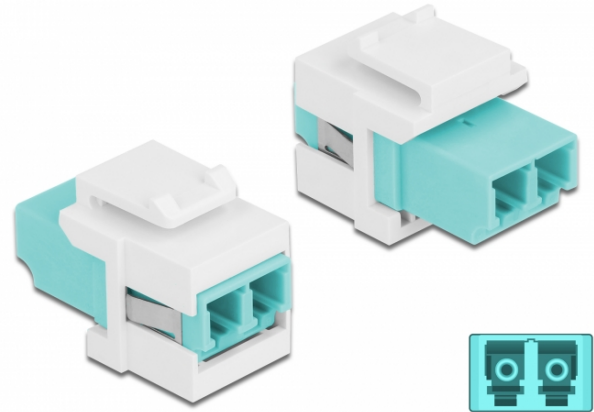

# Delock Keystone-modul LC Duplex hona till LC Duplex hona aqua / vit

## Beskrivning

Denna modul från Delock kan användas för att utöka optiska fiberkablar. Tack vare sina standardmått kan den användas för enkel montering som knäpps på plats i t.ex. en Keystone-patchpanel, frontplatta eller extern monteringsbox.

## Specifikationer

- Anslutning:  
1 x LC Duplex hona >  
1 x LC Duplex hona
- Färg: aqua
- För multimodfiber
- Insättningsdämpning • Dammskydd
- För Keystone-portar med 19,2 x 14,9 mm
- Hölje färg: vit
- Mått (LxBxH): ca 29,2 x 16,5 x 21,9 mm

## Bilder

General	
Mounting type:	Keystone-modul
Interface	
Kontakt 1:	1 x LC Duplex
Kontakt 2:	1 x LC Duplex
Physical characteristics	
Hölje färg:	vit
Längd:	29.2 mm
Width:	16,5 mm
Height:	21.9 mm
Färg:	aqua