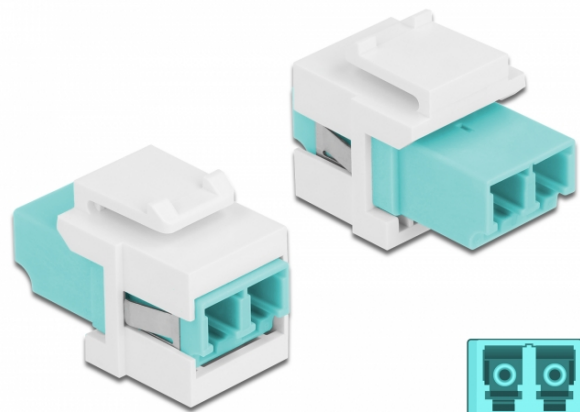

Delock Modul Keystone, LC Duplex mamă la LC Duplex mamă aqua / alb

Descriere scurta

Acest modul de la Delock poate fi folosit pentru extinderea cablurilor de fibră optică. Grație dimensiunilor standard, acesta poate fi folosit pentru montare ușoară prin fixare, de exemplu într-un panou Keystone, pe o placă de suprafață sau într-o casetă montată pe o suprafață.

Specification

- Conectori:
1 x LC Duplex mamă >
1 x LC Duplex mamă
- Culoare: aqua
- Pentru fibră multi-mod
- Pierdere introducere • Huse antipraf
- Pentru porturi Keystone de 19,2 x 14,9 mm
- Carcasa uitoare: alb
- Dimensiunii (LxlxÎ): aprox. 29,2 x 16,5 x 21,9 mm

Cerinte de sistem

- Un port tată LC Duplex liber

Pachetul contine

- Modul tip Keystone

Nr. 86817

EAN: 4043619868179

Țara de origine: China

Pachet: Pungă din plastic cu
închidere tip fermoar

Imagini

General	
Mounting type:	Modul tip Keystone
Interface	
Conector 1:	1 x LC Duplex
Conector 2:	1 x LC Duplex
Physical characteristics	
Carcasa uloare:	alb
Lungime:	29.2 mm
Width:	16,5 mm
Height:	21.9 mm
Colour:	aqua