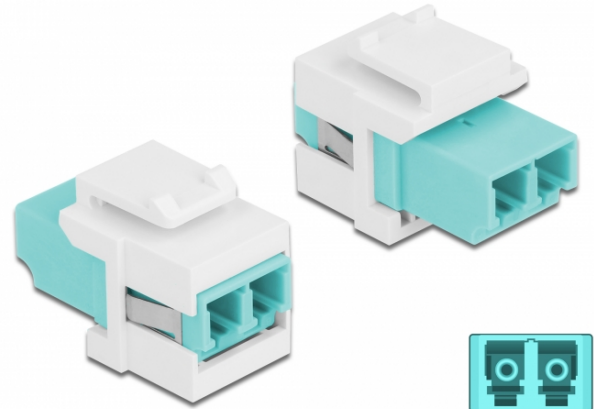

Delock Keystone modul LC Duplex ženski na LC Duplex ženski akvamarin / bijela

Opis

Ovaj Delock modul može se koristiti za produživanje kabela s optičkim vlaknima. Uz standardizirane mjere, može se koristiti za laku ugradnju na primjerice Keystone prednju ploču ili kutiju za površinsko ugrađivanje.

Tehnički podaci

- Priključak:
1 x LC Duplex ženski >
1 x LC Duplex ženski
- Boja: akvamarin
- Za vlakna za više načina rada
- Gubitak na spoju • Zaštita od prašine
- Za Keystone priključke dimenzija 19,2 x 14,9 mm
- Kućište boja: bijela
- Mjere (DxŠxV): oko 29,2 x 16,5 x 21,9 mm

Preduvjeti sustava

- Slobodan LC Duplex muški priključak

Sadržaj pakiranja

- Keystone modul

Predmet br. 86817

EAN: 4043619868179

Zemlja podrijetla: China

Pakiranje: Plastična vrećica sa zip zatvaračem

Slike

General	
Mounting type:	Keystone modul
Interface	
Priključak 1:	1 x LC Duplex
Priključak 2:	1 x LC Duplex
Physical characteristics	
Kućište boja:	bijela
Duljina:	29.2 mm
Width:	16,5 mm
Height:	21.9 mm
Boja:	aqua