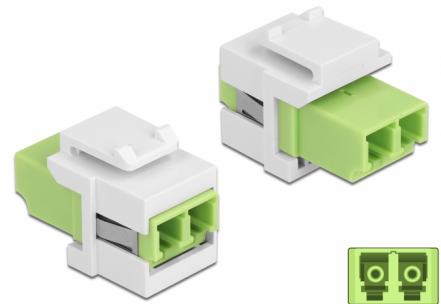

Delock Modul Keystone, LC Duplex mamă la LC Duplex mamă verde lime / alb

Descriere scurta

Acest modul de la Delock poate fi folosit pentru extinderea cablurilor de fibră optică. Grație dimensiunilor standard, acesta poate fi folosit pentru montare ușoară prin fixare, de exemplu într-un panou Keystone, pe o placă de suprafață sau într-o casetă montată pe o suprafață.

**Nr. 86816**

EAN: 4043619868162

Țara de origine: China

Pachet: Pungă din plastic
cu închidere tip fermoar

Specification

- Conectori:
 - 1 x LC Duplex mamă >
 - 1 x LC Duplex mamă
- Culoare: verde lime
- Pentru fibră multi-mod
- Pierdere introducere < 0,3 dB
- Huse antipraf
- Pentru porturi Keystone de 19,2 x 14,9 mm
- Carcasa uloare: alb
- Dimensiunii (LxIxÎ): aprox. 29,2 x 16,5 x 21,9 mm

Cerinte de sistem

- Un port tată LC Duplex liber

Pachetul contine

- Modul tip Keystone

Imagini

General

Mounting type:	Modul tip Keystone
----------------	--------------------

Interface

Conector 1:	1 x LC Duplex
Conector 2:	1 x LC Duplex

Physical characteristics

Carcasa uitoare:	alb
Lungime:	29.2 mm
Width:	16,5 mm
Height:	21.9 mm
Colour:	lime green