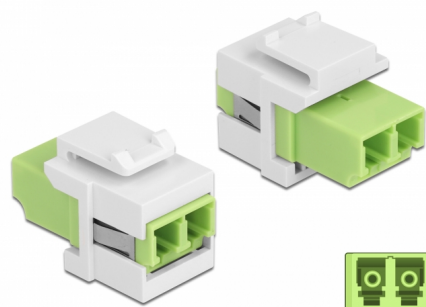

Delock Μονάδα Keystone με LC Duplex θηλυκό προς LC Duplex θηλυκό ανοιχτό πράσινο / λευκό

Περιγραφή

Αυτή η μονάδα από τη Delock μπορεί να χρησιμοποιηθεί για την επέκταση καλωδίων οπτικών ινών. Με τυποποιημένες διαστάσεις μπορεί να χρησιμοποιηθεί για την εύκολη συμπληρωματική στερέωση σε π.χ. πίνακα ηλεκτρικών συνδέσεων Keystone, πλάκα πρόσοψης ή κουτί στερέωσης επιφάνειας.

Αρ. προϊόντος 86816

EAN: 4043619868162

Χώρα προέλευσης: China

Συσκευασία: Τσαντάκι με φερμουάρ

Χαρακτηριστικά

- Συνδετήρας:
 - 1 x LC Duplex θηλυκό >
 - 1 x LC Duplex θηλυκό
- Χρώμα: ανοιχτό πράσινο
- Για πολυτροπική ίνα
- Απώλεια παρεμβολής < 0,3 dB
- Προστατευτικά σκόνης
- Για θύρες Keystone με 19,2 x 14,9 mm
- Περιβλήμα Χρώμα: λευκό
- Διαστάσεις (ΜxΠxΥ): περ. 29,2 x 16,5 x 21,9 mm

Απαιτήσεις συστήματος

- Μια ελεύθερη αρσενική θύρα LC Duplex

Περιεχόμενα συσκευασίας

- Μονάδα Keystone

Εικόνες

General

Mounting type:	Μονάδα Keystone
----------------	-----------------

Interface

Συνδετήρας 1:	1 x LC Duplex
Συνδετήρας 2:	1 x LC Duplex

Physical characteristics

Περίβλημα Χρώμα:	λευκό
Μήκος:	29.2 mm
Width:	16,5 mm
Height:	21.9 mm
Χρώμα:	lime green