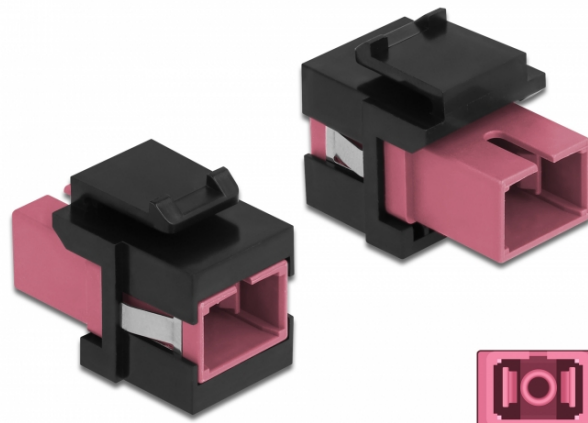

# Delock Modul Keystone, SC Simplex mamă la SC Simplex mamă violet / negru

## Descriere scurta

Acest modul de la Delock poate fi folosit pentru extinderea cablurilor de fibră optică. Grație dimensiunilor standard, acesta poate fi folosit pentru montare ușoară prin fixare, de exemplu într-un panou Keystone, pe o placă de suprafață sau într-o casetă montată pe o suprafață.

## Specification

- Conectori:  
1 x mamă SC Simplex >  
1 x mamă SC Simplex
- Culoare: violet
- Pentru fibră multi-mod
- Pierdere introducere • Cu capac de protecție împotriva prafului
- Pentru porturi Keystone de 19,2 x 14,9 mm
- Carcasa uitoare: negru
- Dimensiunii (Lxlxl): aprox. 27,4 x 16,5 x 21,9 mm

## Imagini

|                          |                     |
|--------------------------|---------------------|
| General                  |                     |
| Mounting type:           | Modul tip Keystone  |
| Interface                |                     |
| Conector 1:              | 1 x mamă SC Simplex |
| Conector 2:              | 1 x mamă SC Simplex |
| Physical characteristics |                     |
| Carcasa uloare:          | negru               |
| Lungime:                 | 27.4 mm             |
| Width:                   | 16,5 mm             |
| Height:                  | 21.9 mm             |
| Colour:                  | violet              |