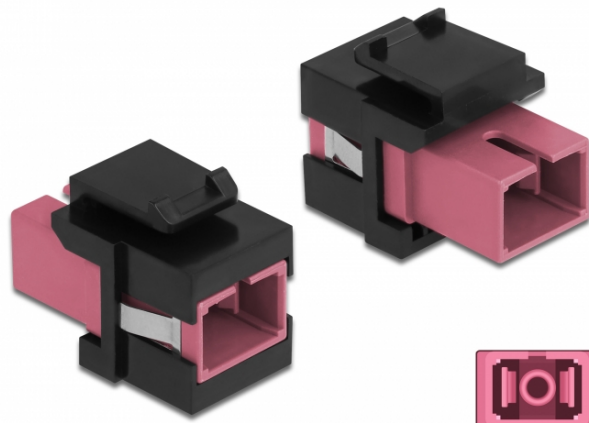

Delock Modulo Keystone SC Simplex femmina per SC Simplex femmina viola / nero

Descrizione

Questo modulo Delock può essere utilizzato per estendere cavi in fibra ottica. Con le sue dimensioni standard, può essere utilizzato per un facile montaggio a incastro, ad esempio in un sezionatore Keystone, un frontalino o una custodia da esterno.

Specifiche

- Connettori:
1 x SC Simplex femmina >
1 x SC Simplex femmina
- Colore: viola
- Per fibra a più modalità
- Perdita di inserzione • Con coperchio antipolvere
- Per porte keystone con 19,2 x 14,9 mm
- Custodia colore: nero
- Dimensioni (LxPxA): ca. 27,4 x 16,5 x 21,9 mm

Requisiti di sistema

- Una porta SC femmina libera

Contenuto della confezione

- Modulo keystone

Articolo n. 86815

EAN: 4043619868155

Paese di origine: China

Pacchetto: Sacchetto in plastica con cerniera

Immagini

General	
Mounting type:	Modulo keystone
Interface	
Connettore 1:	1 x SC Simplex femmina
Connettore 2:	1 x SC Simplex femmina
Physical characteristics	
Custodia colore:	nero
Lunghezza:	27.4 mm
Width:	16,5 mm
Height:	21.9 mm
Colour:	viola