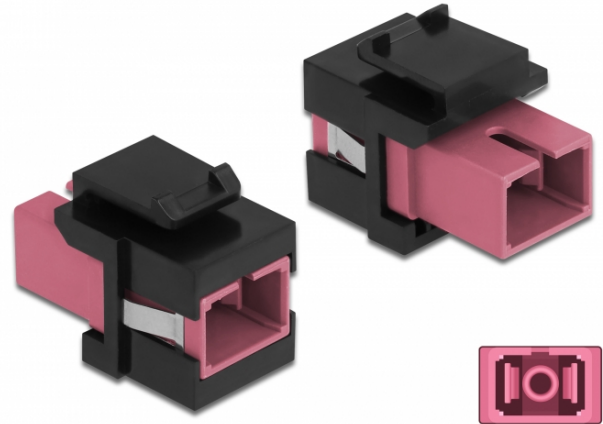

Delock Μονάδα Keystone με SC Simplex θηλυκό προς SC Simplex θηλυκό βιολετί / μαύρο

Περιγραφή

Αυτή η μονάδα από τη Delock μπορεί να χρησιμοποιηθεί για την επέκταση καλωδίων οπτικών ινών. Με τυποποιημένες διαστάσεις μπορεί να χρησιμοποιηθεί για την εύκολη συμπληρωματική στερέωση σε π.χ. πίνακα ηλεκτρικών συνδέσεων Keystone, πλάκα πρόσοψης ή κουτί στερέωσης επιφάνειας.

Χαρακτηριστικά

- Συνδετήρας:
1 x SC Simplex θηλυκό >
1 x SC Simplex θηλυκό
- Χρώμα: βιολετί
- Για πολυτροπική ίνα
- Απώλεια παρεμβολής • Με κάλυμμα για τη σκόνη
- Για θύρες Keystone με 19,2 x 14,9 mm
- Περίβλημα Χρώμα: μαύρο
- Διαστάσεις (ΜxΠxΥ): περ. 27,4 x 16,5 x 21,9 mm

Απαιτήσεις συστήματος

- Μια ελεύθερη αρσενική θύρα SC

Περιεχόμενα συσκευασίας

- Μονάδα Keystone

Αρ. προϊόντος 86815

EAN: 4043619868155

Χώρα προέλευσης: China

Συσκευασία: Τσαντάκι με φερμουάρ

Εικόνες

General	
Mounting type:	Μονάδα Keystone
Interface	
Συνδετήρας 1:	1 x SC Simplex θηλυκό
Συνδετήρας 2:	1 x SC Simplex θηλυκό
Physical characteristics	
Περιβλήμα Χρώμα:	μαύρο
Μήκος:	27.4 mm
Width:	16,5 mm
Height:	21.9 mm
Χρώμα:	βιολετί