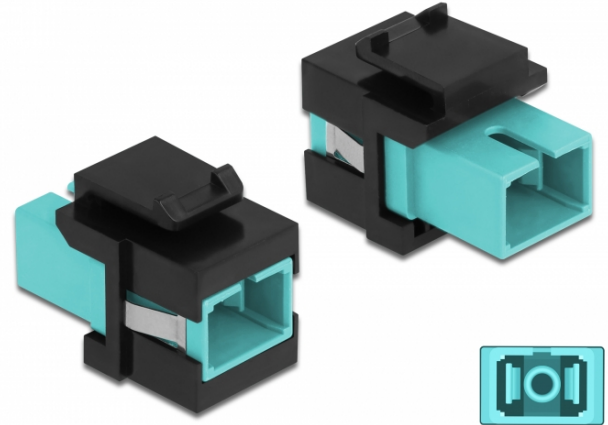

Delock Keystone-modul SC Simplex hona till SC Simplex hona aqua / svart

Beskrivning

Denna modul från Delock kan användas för att utöka optiska fiberkablar. Tack vare sina standardmått kan den användas för enkel montering som knäpps på plats i t.ex. en Keystone-patchpanel, frontplatta eller extern monteringsbox.

Specifikationer

- Anslutning:
1 x SC Simplex hona >
1 x SC Simplex hona
- Färg: aqua
- För multimodfiber
- Insättningsdämpning • Med dammskydd
- För Keystone-portar med 19,2 x 14,9 mm
- Hölje färg: svart
- Mått (LxBxH): ca 27,4 x 16,5 x 21,9 mm

Systemkrav

- En ledig SC-port hane

Paketets innehåll

- Keystone-modul

Artikelnummer 86814

EAN: 4043619868148

Ursprungsland: China

Paket: Zippåse

Bilder

General	
Mounting type:	Keystone-modul
Interface	
Kontakt 1:	1 x SC Simplex hona
Kontakt 2:	1 x SC Simplex hona
Physical characteristics	
Hölje färg:	svart
Längd:	27.4 mm
Width:	16,5 mm
Height:	21.9 mm
Färg:	aqua