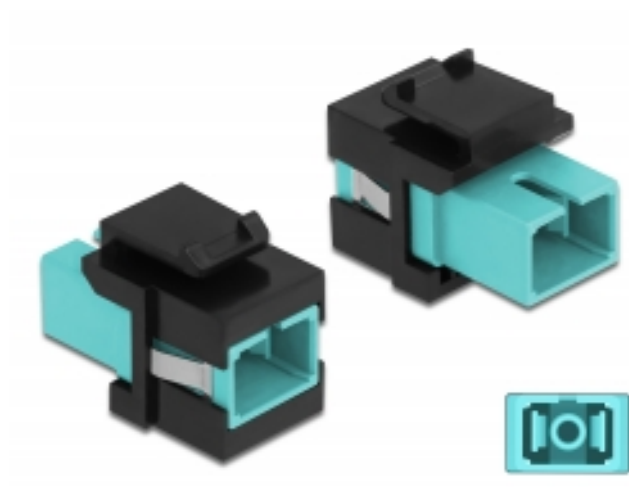

Delock Modul Keystone, SC Simplex mamă la SC Simplex mamă aqua / negru

Descriere scurta

Acest modul de la Delock poate fi folosit pentru extinderea cablurilor de fibră optică. Grație dimensiunilor standard, acesta poate fi folosit pentru montare ușoară prin fixare, de exemplu într-un panou Keystone, pe o placă de suprafață sau într-o casetă montată pe o suprafață.

Specification

- Conectori:
1 x mamă SC Simplex >
1 x mamă SC Simplex
- Culoare: aqua
- Pentru fibră multi-mod
- Pierdere introducere • Cu capac de protecție împotriva prafului
- Pentru porturi Keystone de 19,2 x 14,9 mm
- Carcasa uloare: negru
- Dimensiunii (LxlxÎ): aprox. 27,4 x 16,5 x 21,9 mm

Cerinte de sistem

- Un port tată SC liber

Pachetul contine

- Modul tip Keystone

Nr. 86814

EAN: 4043619868148

Țara de origine: China

Pachet: Pungă din plastic cu închidere tip fermoar

Imagini

General	
Mounting type:	Modul tip Keystone
Interface	
Conector 1:	1 x mamă SC Simplex
Conector 2:	1 x mamă SC Simplex
Physical characteristics	
Carcasa uloare:	negru
Lungime:	27.4 mm
Width:	16,5 mm
Height:	21.9 mm
Colour:	aqua