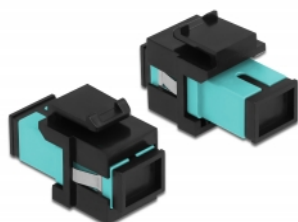

Delock Moduł Keystone SC Simplex żeńskie do SC Simplex żeńskie morski / czarny

Opis

Ten moduł firmy Delock można używać w celu rozbudowy okablowania światłowodowego. Dzięki ustandaryzowanym wymiarom, może być on używany do łatwego montażu poprzez zatrzasknięcie, np. w patch panelu, na płycie przedniej lub w natynkowej puszcze montażowej.

Specyfikacja

- Złącze:
1 x SC Simplex żeński >
1 x SC Simplex żeński
- Kolorystyka: morski
- Dla światłowodów wielomodowych
- Tłumienność • Z osłoną przeciwkurzową
- Dla portów keystone z 19,2 x 14,9 mm
- Obudowa kolor: czarny
- Wymiary (DxSxW): ok. 27,4 x 16,5 x 21,9 mm

Wymagania systemowe

- Wolne gniazdo męskie SC

Zawartość opakowania

- Moduł keystone

Numer artykułu 86814

EAN: 4043619868148

Kraj pochodzenia: China

Opakowanie: Torba na zamek błyskawiczny

Zdjęcia

General	
Mounting type:	Moduł keystone
Interface	
Złącze 1:	1 x SC Simplex żeński
Złącze 2:	1 x SC Simplex żeński
Physical characteristics	
Obudowa kolor:	czarny
Długość:	27.4 mm
Width:	16,5 mm
Height:	21.9 mm
Kolor:	aqua