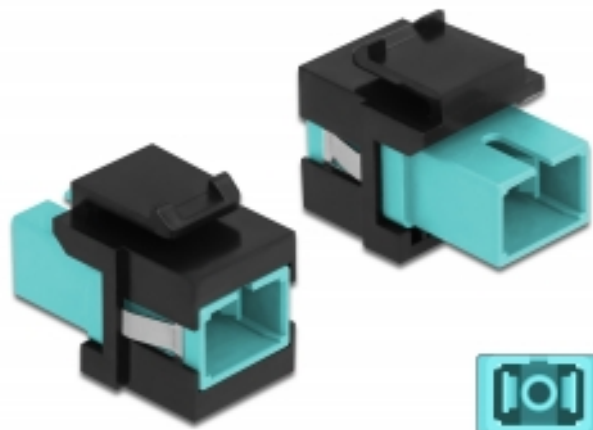

Delock Moduł Keystone SC Simplex żeńskie do SC Simplex żeńskie morski / czarny

Opis

Ten moduł firmy Delock można używać w celu rozbudowy okablowania światłowodowego. Dzięki ustandaryzowanym wymiarom, może być on używany do łatwego montażu poprzez zatrzasknięcie, np. w patch panelu, na płycie przedniej lub w natynkowej puszcze montażowej.

Specyfikacja

- Złącze:
1 x SC Simplex żeński >
1 x SC Simplex żeński
- Kolorystyka: morski
- Dla światłowodów wielomodowych
- Tłumienność • Z osłoną przeciwkurzową
- Dla portów keystone z 19,2 x 14,9 mm
- Obudowa kolor: czarny
- Wymiary (DxSxW): ok. 27,4 x 16,5 x 21,9 mm

Wymagania systemowe

- Wolne gniazdo męskie SC

Zawartość opakowania

- Moduł keystone

Numer artykułu 86814

EAN: 4043619868148

Kraj pochodzenia: China

Opakowanie: Torba na zamek błyskawiczny

Zdjęcia

General	
Mounting type:	Moduł keystone
Interface	
Złącze 1:	1 x SC Simplex żeński
Złącze 2:	1 x SC Simplex żeński
Physical characteristics	
Obudowa kolor:	czarny
Długość:	27.4 mm
Width:	16,5 mm
Height:	21.9 mm
Kolor:	aqua