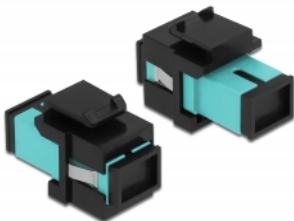

Delock Keystone modul SC Simplex ženski na SC Simplex ženski akvamarin / crno

Opis

Ovaj Delock modul može se koristiti za produživanje kabela s optičkim vlaknima. Uz standardizirane mjere, može se koristiti za laku ugradnju na primjerice Keystone prednju ploču ili kutiju za površinsko ugrađivanje.

Tehnički podaci

- Priključak:
1 x SC Simplex ženski >
1 x SC Simplex ženski
- Boja: akvamarin
- Za vlakna za više načina rada
- Gubitak na spoju • S poklopcem za prašinu
- Za Keystone priključke dimenzija 19,2 x 14,9 mm
- Kućište boja: crno
- Mjere (DxŠxV): oko 27,4 x 16,5 x 21,9 mm

Preduvjeti sustava

- Slobodan SC muški priključak

Sadržaj pakiranja

- Keystone modul

Predmet br. 86814

EAN: 4043619868148

Zemlja podrijetla: China

Pakiranje: Plastična vrećica sa zip zatvaračem

Slike

General	
Mounting type:	Keystone modul
Interface	
Priključak 1:	1 x SC Simplex ženski
Priključak 2:	1 x SC Simplex ženski
Physical characteristics	
Kućište boja:	crna
Duljina:	27.4 mm
Width:	16,5 mm
Height:	21.9 mm
Boja:	aqua