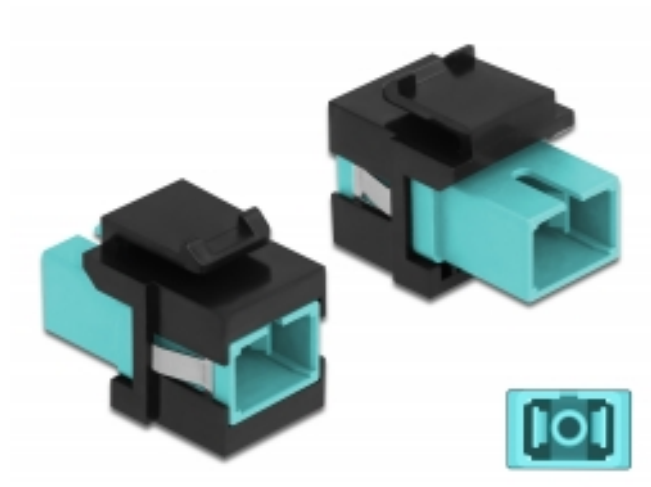

Delock Keystone modul SC Simplex ženski na SC Simplex ženski akvamarin / crno

Opis

Ovaj Delock modul može se koristiti za produživanje kabela s optičkim vlaknima. Uz standardizirane mjere, može se koristiti za laku ugradnju na primjerice Keystone prednju ploču ili kutiju za površinsko ugrađivanje.

Tehnički podaci

- Priključak:
1 x SC Simplex ženski >
1 x SC Simplex ženski
- Boja: akvamarin
- Za vlakna za više načina rada
- Gubitak na spoju • S poklopcem za prašinu
- Za Keystone priključke dimenzija 19,2 x 14,9 mm
- Kućište boja: crno
- Mjere (DxŠxV): oko 27,4 x 16,5 x 21,9 mm

Preduvjeti sustava

- Slobodan SC muški priključak

Sadržaj pakiranja

- Keystone modul

Predmet br. 86814

EAN: 4043619868148

Zemlja podrijetla: China

Pakiranje: Plastična vrećica sa zip zatvaračem

Slike

General	
Mounting type:	Keystone modul
Interface	
Priključak 1:	1 x SC Simplex ženski
Priključak 2:	1 x SC Simplex ženski
Physical characteristics	
Kućište boja:	crna
Duljina:	27.4 mm
Width:	16,5 mm
Height:	21.9 mm
Boja:	aqua