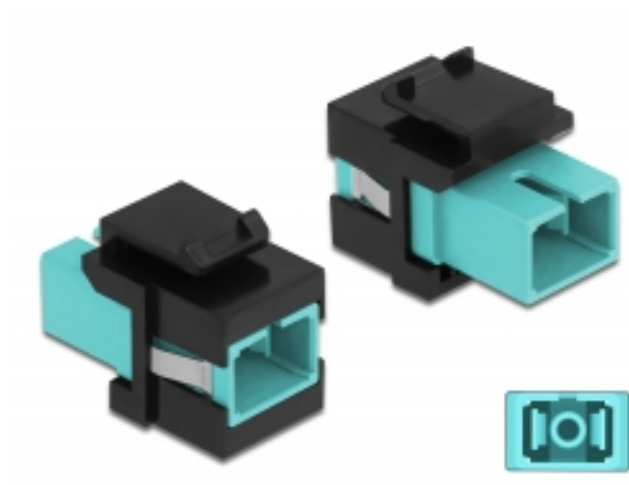

Delock Modulo Keystone SC Simplex femmina per SC Simplex femmina azzurro / nero

Descrizione

Questo modulo Delock può essere utilizzato per estendere cavi in fibra ottica. Con le sue dimensioni standard, può essere utilizzato per un facile montaggio a incastro, ad esempio in un sezionatore Keystone, un frontalino o una custodia da esterno.

Specifiche

- Connettori:
1 x SC Simplex femmina >
1 x SC Simplex femmina
- Colore: azzurro
- Per fibra a più modalità
- Perdita di inserzione • Con coperchio antipolvere
- Per porte keystone con 19,2 x 14,9 mm
- Custodia colore: nero
- Dimensioni (LxPxA): ca. 27,4 x 16,5 x 21,9 mm

Requisiti di sistema

- Una porta SC femmina libera

Contenuto della confezione

- Modulo keystone

Articolo n. 86814

EAN: 4043619868148

Paese di origine: China

Pacchetto: Sacchetto in plastica con cerniera

Immagini

General	
Mounting type:	Modulo keystone
Interface	
Connettore 1:	1 x SC Simplex femmina
Connettore 2:	1 x SC Simplex femmina
Physical characteristics	
Custodia colore:	nero
Lunghezza:	27.4 mm
Width:	16,5 mm
Height:	21.9 mm
Colour:	aqua