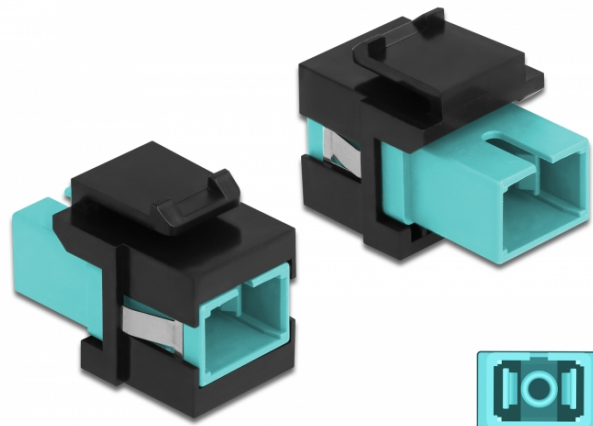

Delock Μονάδα Keystone με SC Simplex θηλυκό προς SC Simplex θηλυκό άκουα / μαύρο

Περιγραφή

Αυτή η μονάδα από τη Delock μπορεί να χρησιμοποιηθεί για την επέκταση καλωδίων οπτικών ινών. Με τυποποιημένες διαστάσεις μπορεί να χρησιμοποιηθεί για την εύκολη συμπληρωματική στερέωση σε π.χ. πίνακα ηλεκτρικών συνδέσεων Keystone, πλάκα πρόσοψης ή κουτί στερέωσης επιφάνειας.

Χαρακτηριστικά

- Συνδετήρας:
1 x SC Simplex θηλυκό >
1 x SC Simplex θηλυκό
- Χρώμα: άκουα
- Για πολυτροπική ίνα
- Απώλεια παρεμβολής • Με κάλυμμα για τη σκόνη
- Για θύρες Keystone με 19,2 x 14,9 mm
- Περίβλημα Χρώμα: μαύρο
- Διαστάσεις (ΜxΠxΥ): περ. 27,4 x 16,5 x 21,9 mm

Απαιτήσεις συστήματος

- Μια ελεύθερη αρσενική θύρα SC

Περιεχόμενα συσκευασίας

- Μονάδα Keystone

Αρ. προϊόντος 86814

EAN: 4043619868148

Χώρα προέλευσης: China

Συσκευασία: Τσαντάκι με φερμουάρ

Εικόνες

General	
Mounting type:	Μονάδα Keystone
Interface	
Συνδετήρας 1:	1 x SC Simplex θηλυκό
Συνδετήρας 2:	1 x SC Simplex θηλυκό
Physical characteristics	
Περιβλήμα Χρώμα:	μαύρο
Μήκος:	27.4 mm
Width:	16,5 mm
Height:	21.9 mm
Χρώμα:	aqua