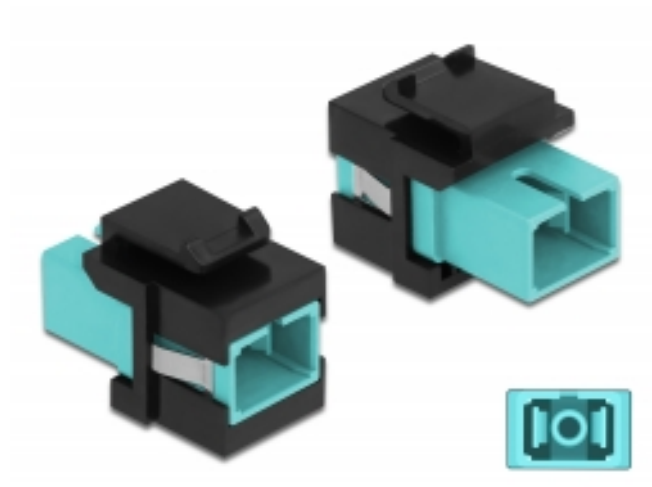

# Delock Module Keystone SC Simplex femelle à SC Simplex femelle aqua / noir

## Description

Ce module Delock peut être utilisé pour étendre des câbles à fibre optique. Avec ses dimensions normalisées, il peut être utilisé pour un montage facile par encliquetage, notamment dans un panneau de brassage Keystone, une plaque frontale ou un boîtier à montage en surface.

## Spécifications techniques

- Connecteurs :  
1 x SC Simplex femelle >  
1 x SC Simplex femelle
- Couleur : aqua
- Pour fibre multi-mode
- Perte d'insertion • Avec couvercle anti-poussière
- Pour ports Keystone 19,2 x 14,9 mm
- Boîtier couleur: noir
- Dimensions (LxlxH) : env. 27,4 x 16,5 x 21,9 mm

## Image

General	
Mounting type:	Module Keystone
Interface	
Connecteur 1:	1 x SC Simplex femelle
Connecteur 2:	1 x SC Simplex femelle
Physical characteristics	
Boitier couleur:	noir
Longueur:	27.4 mm
Width:	16,5 mm
Height:	21.9 mm
Couleur:	aqua