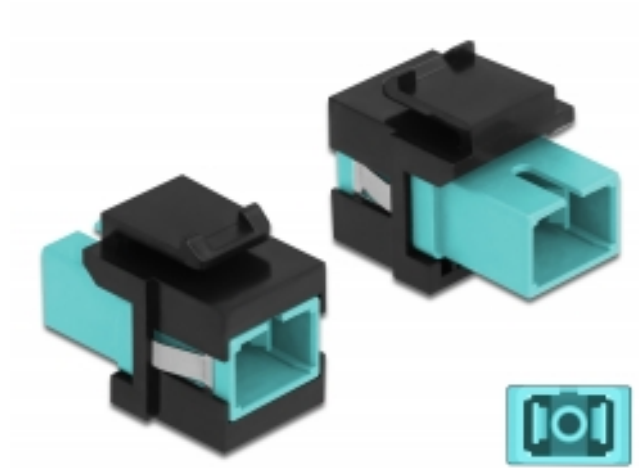

Delock Módulo Keystone SC Símplex hembra a SC Símplex hembra aguamarina / negro

Descripción

Este módulo de Delock se puede utilizar para prolongar cables de fibra óptica. Con sus dimensiones estandarizadas se puede utilizar para una instalación de encaje sencilla en, por ejemplo, un panel de conexiones, una placa frontal o una caja de instalación en superficie.

Especificación técnica

- Conectores:
 - 1 x SC Simplex hembra >
 - 1 x SC Simplex hembra
- Color: aguamarina
- Para fibra multimodo
- Pérdida de inserción • Con tapa para el polvo
- Para puertos de conexiones con 19,2 x 14,9 mm
- Carcasa color: negro
- Dimensiones (LxANxAL): aprox. 27,4 x 16,5 x 21,9 mm

Requisitos del sistema

- Puerto macho SC disponible

Contenido del paquete

- Módulo de conexiones

Número de elemento 86814

EAN: 4043619868148

País de origen: China

Paquete: Bolsa de plástico con cremallera

Image

General	
Mounting type:	Módulo de conexiones
Interface	
Conector 1:	1 x SC sencillo hembra
Conector 2 :	1 x SC sencillo hembra
Physical characteristics	
Carcasa color:	negro
Longitud:	27.4 mm
Width:	16,5 mm
Height:	21.9 mm
Color:	aqua