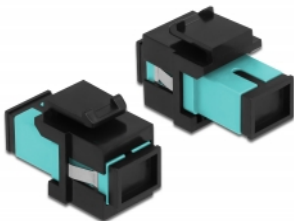

Delock Módulo Keystone SC Símplex hembra a SC Símplex hembra aguamarina / negro

Descripción

Este módulo de Delock se puede utilizar para prolongar cables de fibra óptica. Con sus dimensiones estandarizadas se puede utilizar para una instalación de encaje sencilla en, por ejemplo, un panel de conexiones, una placa frontal o una caja de instalación en superficie.

Especificación técnica

- Conectores:
 - 1 x SC Simplex hembra >
 - 1 x SC Simplex hembra
- Color: aguamarina
- Para fibra multimodo
- Pérdida de inserción • Con tapa para el polvo
- Para puertos de conexiones con 19,2 x 14,9 mm
- Carcasa color: negro
- Dimensiones (LxANxAL): aprox. 27,4 x 16,5 x 21,9 mm

Requisitos del sistema

- Puerto macho SC disponible

Contenido del paquete

- Módulo de conexiones

Número de elemento 86814

EAN: 4043619868148

País de origen: China

Paquete: Bolsa de plástico con cremallera

Image

General	
Mounting type:	Módulo de conexiones
Interface	
Conector 1:	1 x SC sencillo hembra
Conector 2 :	1 x SC sencillo hembra
Physical characteristics	
Carcasa color:	negro
Longitud:	27.4 mm
Width:	16,5 mm
Height:	21.9 mm
Color:	aqua