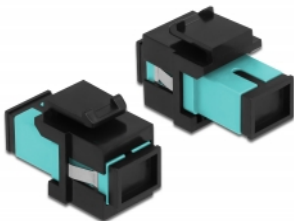

## Delock Keystone modul SC Simplex samice na SC Simplex samice aqua / černá

### Popis

Tento modul od Delocku může být použit k prodloužení optických kabelů. Díky jeho normalizovaným rozměrům může být použit pro snadnou montáž např. do Keystone patchpanelové lišty nebo montážní krabice.

### Specifikace

- Konektor:  
1 x SC Simplex samice >  
1 x SC Simplex samice
- Barva: aqua
- Pro Multimód optiku
- Vložený útlum • S prachovou záslepkou
- Pro porty Keystone s 19,2 x 14,9 mm
- Pouzdro barva: černá
- Rozměry (DxŠxV): cca. 27,4 x 16,5 x 21,9 mm

### Příslušenství

General	
Mounting type:	Keystone modul
Interface	
Konektor 1:	1 x SC Simplex samice
Konektor 2:	1 x SC Simplex samice
Physical characteristics	
Pouzdro barva:	černá
Délka:	27.4 mm
Width:	16,5 mm
Height:	21.9 mm
Barva:	aqua