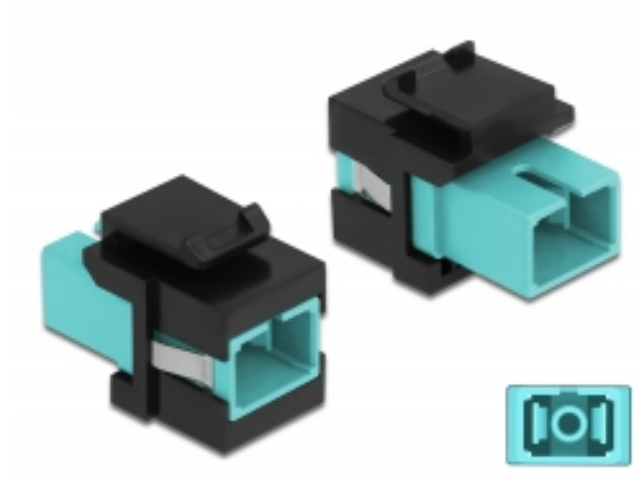

## Delock Keystone modul SC Simplex samice na SC Simplex samice aqua / černá

### Popis

Tento modul od Delocku může být použit k prodloužení optických kabelů. Díky jeho normalizovaným rozměrům může být použit pro snadnou montáž např. do Keystone patchpanelové lišty nebo montážní krabice.

### Specifikace

- Konektor:  
1 x SC Simplex samice >  
1 x SC Simplex samice
- Barva: aqua
- Pro Multimód optiku
- Vložený útlum • S prachovou záslepkou
- Pro porty Keystone s 19,2 x 14,9 mm
- Pouzdro barva: černá
- Rozměry (DxŠxV): cca. 27,4 x 16,5 x 21,9 mm

### Příslušenství

General	
Mounting type:	Keystone modul
Interface	
Konektor 1:	1 x SC Simplex samice
Konektor 2:	1 x SC Simplex samice
Physical characteristics	
Pouzdro barva:	černá
Délka:	27.4 mm
Width:	16,5 mm
Height:	21.9 mm
Barva:	aqua