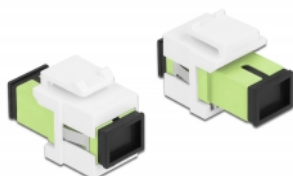

Delock Modul Keystone, SC Simplex mamă la SC Simplex mamă verde lime / alb

Descriere scurta

Acest modul de la Delock poate fi folosit pentru extinderea cablurilor de fibră optică. Grație dimensiunilor standard, acesta poate fi folosit pentru montare ușoară prin fixare, de exemplu într-un panou Keystone, pe o placă de suprafață sau într-o casetă montată pe o suprafață.

Specification

- Conectori:
1 x mamă SC Simplex >
1 x mamă SC Simplex
- Culoare: verde lime
- Pentru fibră multi-mod
- Pierdere introducere • Cu capac de protecție împotriva prafului
- Pentru porturi Keystone de 19,2 x 14,9 mm
- Carcasa uitoare: alb
- Dimensiunii (Lxlxl): aprox. 27,4 x 16,5 x 21,9 mm

Cerinte de sistem

- Un port tată SC liber

Pachetul contine

- Modul tip Keystone

Nr. 86813

EAN: 4043619868131

Țara de origine: China

Pachet: Pungă din plastic cu închidere tip fermoar

Imagini

General	
Mounting type:	Modul tip Keystone
Interface	
Conector 1:	1 x mamă SC Simplex
Conector 2:	1 x mamă SC Simplex
Physical characteristics	
Carcasa uloare:	alb
Lungime:	27.4 mm
Width:	16,5 mm
Height:	21.9 mm
Colour:	lime green