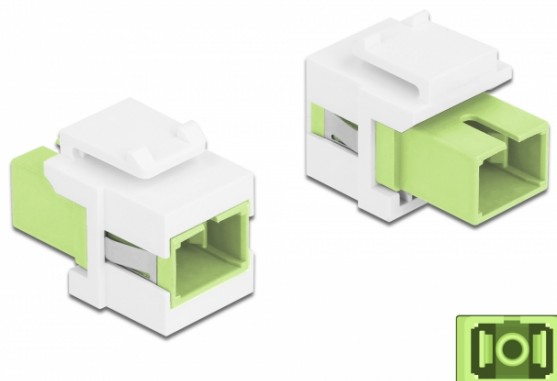

Delock Modul Keystone, SC Simplex mamă la SC Simplex mamă verde lime / alb

Descriere scurta

Acest modul de la Delock poate fi folosit pentru extinderea cablurilor de fibră optică. Grație dimensiunilor standard, acesta poate fi folosit pentru montare ușoară prin fixare, de exemplu într-un panou Keystone, pe o placă de suprafață sau într-o casetă montată pe o suprafață.

Specification

- Conectori:
1 x mamă SC Simplex >
1 x mamă SC Simplex
- Culoare: verde lime
- Pentru fibră multi-mod
- Pierdere introducere • Cu capac de protecție împotriva prafului
- Pentru porturi Keystone de 19,2 x 14,9 mm
- Carcasa uitoare: alb
- Dimensiunii (Lxlxl): aprox. 27,4 x 16,5 x 21,9 mm

Cerinte de sistem

- Un port tată SC liber

Pachetul contine

- Modul tip Keystone

Nr. 86813

EAN: 4043619868131

Țara de origine: China

Pachet: Pungă din plastic cu închidere tip fermoar

Imagini

General	
Mounting type:	Modul tip Keystone
Interface	
Conector 1:	1 x mamă SC Simplex
Conector 2:	1 x mamă SC Simplex
Physical characteristics	
Carcasa uloare:	alb
Lungime:	27.4 mm
Width:	16,5 mm
Height:	21.9 mm
Colour:	lime green