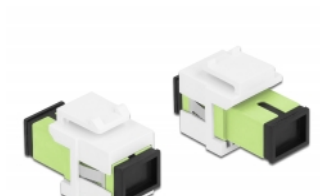

Zawartość opakowania

- Moduł keystone

Zdjęcia