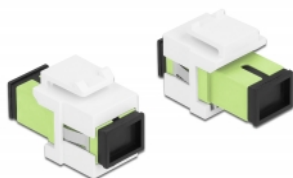

Delock Moduł Keystone SC Simplex żeńskie do SC Simplex żeńskie limonka / biały

Opis

Ten moduł firmy Delock można używać w celu rozbudowy okablowania światłowodowego. Dzięki ustandaryzowanym wymiarom, może być on używany do łatwego montażu poprzez zatrzasknięcie, np. w patch panelu, na płycie przedniej lub w natynkowej puszcze montażowej.

Specyfikacja

- Złącze:
1 x SC Simplex żeński >
1 x SC Simplex żeński
- Kolor: limonka
- Dla światłowodów wielomodowych
- Tłumienność • Z osłoną przeciwkurzową
- Dla portów keystone z 19,2 x 14,9 mm
- Obudowa kolor: biały
- Wymiary (DxSxW): ok. 27,4 x 16,5 x 21,9 mm

Wymagania systemowe

- Wolne gniazdo męskie SC

Zawartość opakowania

- Moduł keystone

Numer artykułu 86813

EAN: 4043619868131

Kraj pochodzenia: China

Opakowanie: Torba na zamek błyskawiczny

Zdjęcia

General	
Mounting type:	Moduł keystone
Interface	
Złącze 1:	1 x SC Simplex żeński
Złącze 2:	1 x SC Simplex żeński
Physical characteristics	
Obudowa kolor:	biały
Długość:	27.4 mm
Width:	16,5 mm
Height:	21.9 mm
Kolor:	lime green