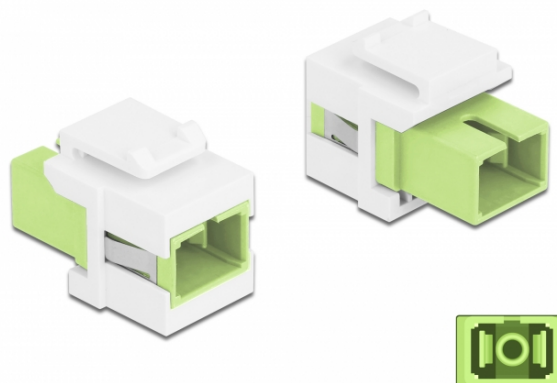

Delock Moduł Keystone SC Simplex żeńskie do SC Simplex żeńskie limonka / biały

Opis

Ten moduł firmy Delock można używać w celu rozbudowy okablowania światłowodowego. Dzięki ustandaryzowanym wymiarom, może być on używany do łatwego montażu poprzez zatrzasknięcie, np. w patch panelu, na płycie przedniej lub w natynkowej puszcze montażowej.

Specyfikacja

- Złącze:
1 x SC Simplex żeński >
1 x SC Simplex żeński
- Kolor: limonka
- Dla światłowodów wielomodowych
- Tłumienność • Z osłoną przeciwkurzową
- Dla portów keystone z 19,2 x 14,9 mm
- Obudowa kolor: biały
- Wymiary (DxSxW): ok. 27,4 x 16,5 x 21,9 mm

Wymagania systemowe

- Wolne gniazdo męskie SC

Zawartość opakowania

- Moduł keystone

Numer artykułu 86813

EAN: 4043619868131

Kraj pochodzenia: China

Opakowanie: Torba na zamek błyskawiczny

Zdjęcia

General	
Mounting type:	Moduł keystone
Interface	
Złącze 1:	1 x SC Simplex żeński
Złącze 2:	1 x SC Simplex żeński
Physical characteristics	
Obudowa kolor:	biały
Długość:	27.4 mm
Width:	16,5 mm
Height:	21.9 mm
Kolor:	lime green