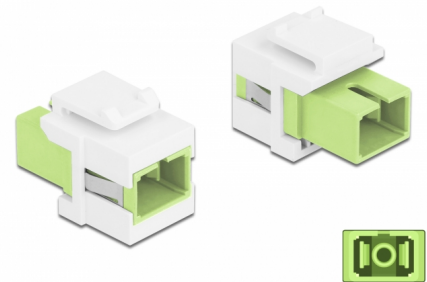

# Delock Moduł Keystone SC Simplex żeńskie do SC Simplex żeńskie limonka / biały

## Opis

Ten moduł firmy Delock można używać w celu rozbudowy okablowania światłowodowego. Dzięki ustandaryzowanym wymiarom, może być on używany do łatwego montażu poprzez zatrzaśnięcie, np. w patch panelu, na płycie przedniej lub w natynkowej puszcze montażowej.

## Specyfikacja

- Złącze:
  - 1 x SC Simplex żeński >
  - 1 x SC Simplex żeński
- Kolor: limonka
- Dla światłowodów wielomodowych
- Tłumienność < 0,3 dB
- Z osłoną przeciwkurzową
- Dla portów keystone z 19,2 x 14,9 mm
- Obudowa kolor: biały
- Wymiary (DxSxW): ok. 27,4 x 16,5 x 21,9 mm

## Physical characteristics

Obudowa kolor:	biały
Długość:	27.4 mm
Width:	16,5 mm
Height:	21,9 mm
Kolor:	lime green