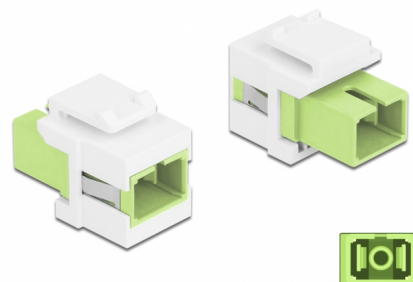

Delock Μονάδα Keystone με SC Simplex θηλυκό προς SC Simplex θηλυκό ανοιχτό πράσινο / λευκό

Περιγραφή

Αυτή η μονάδα από τη Delock μπορεί να χρησιμοποιηθεί για την επέκταση καλωδίων οπτικών ινών. Με τυποποιημένες διαστάσεις μπορεί να χρησιμοποιηθεί για την εύκολη συμπληρωματική στερέωση σε π.χ. πίνακα ηλεκτρικών συνδέσεων Keystone, πλάκα πρόσωσης ή κουτί στερέωσης επιφάνειας.

Αρ. προϊόντος 86813

EAN: 4043619868131

Χώρα προέλευσης: China

Συσκευασία: Τσαντάκι με φερμουάρ

Χαρακτηριστικά

- Συνδετήρας:
 - 1 x SC Simplex θηλυκό >
 - 1 x SC Simplex θηλυκό
- Χρώμα: ανοιχτό πράσινο
- Για πολυτροπική ίνα
- Απώλεια παρεμβολής < 0,3 dB
- Με κάλυμμα για τη σκόνη
- Για θύρες Keystone με 19,2 x 14,9 mm
- Περιβλήμα Χρώμα: λευκό
- Διαστάσεις (ΜxΠxΥ): περ. 27,4 x 16,5 x 21,9 mm

Απαιτήσεις συστήματος

- Μια ελεύθερη αρσενική θύρα SC

Περιεχόμενα συσκευασίας

- Μονάδα Keystone

Εικόνες

General

Mounting type:	Μονάδα Keystone
----------------	-----------------

Physical characteristics

Περιβλήμα Χρώμα:	λευκό
Μήκος:	27.4 mm
Width:	16,5 mm
Height:	21,9 mm
Χρώμα:	lime green