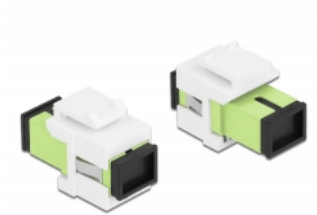

Delock Μονάδα Keystone με SC Simplex θηλυκό προς SC Simplex θηλυκό ανοιχτό πράσινο / λευκό

Περιγραφή

Αυτή η μονάδα από τη Delock μπορεί να χρησιμοποιηθεί για την επέκταση καλωδίων οπτικών ινών. Με τυποποιημένες διαστάσεις μπορεί να χρησιμοποιηθεί για την εύκολη συμπληρωματική στερέωση σε π.χ. πίνακα ηλεκτρικών συνδέσεων Keystone, πλάκα πρόσωσης ή κουτί στερέωσης επιφάνειας.

Αρ. προϊόντος 86813

EAN: 4043619868131

Χώρα προέλευσης: China

Συσκευασία: Τσαντάκι με φερμουάρ

Χαρακτηριστικά

- Συνδετήρας:
 - 1 x SC Simplex θηλυκό >
 - 1 x SC Simplex θηλυκό
- Χρώμα: ανοιχτό πράσινο
- Για πολυτροπική ίνα
- Απώλεια παρεμβολής < 0,3 dB
- Με κάλυμμα για τη σκόνη
- Για θύρες Keystone με 19,2 x 14,9 mm
- Περιβλήμα Χρώμα: λευκό
- Διαστάσεις (ΜxΠxΥ): περ. 27,4 x 16,5 x 21,9 mm

Απαιτήσεις συστήματος

- Μια ελεύθερη αρσενική θύρα SC

Περιεχόμενα συσκευασίας

- Μονάδα Keystone

Εικόνες

General

Mounting type:	Μονάδα Keystone
----------------	-----------------

Physical characteristics

Περιβλήμα Χρώμα:	λευκό
Μήκος:	27.4 mm
Width:	16,5 mm
Height:	21,9 mm
Χρώμα:	lime green