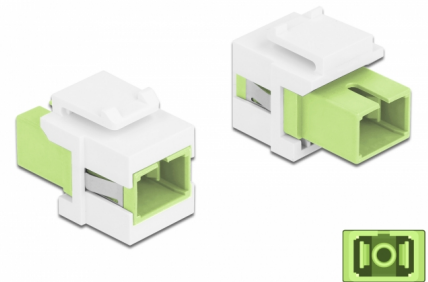

# Delock Module Keystone SC Simplex femelle à SC Simplex femelle vert citron / blanc

## Description

Ce module Delock peut être utilisé pour étendre des câbles à fibre optique. Avec ses dimensions normalisées, il peut être utilisé pour un montage facile par encliquetage, notamment dans un panneau de brassage Keystone, une plaque frontale ou un boîtier à montage en surface.

## Spécifications techniques

- Connecteurs :
  - 1 x SC Simplex femelle >
  - 1 x SC Simplex femelle
- Couleur : vert citron
- Pour fibre multi-mode
- Perte d'insertion < 0,3 dB
- Avec couvercle anti-poussière
- Pour ports Keystone 19,2 x 14,9 mm
- Boîtier couleur: blanc
- Dimensions (LxlxH) : env. 27,4 x 16,5 x 21,9 mm

## Physical characteristics

Boitier couleur:	blanc
Longueur:	27.4 mm
Width:	16,5 mm
Height:	21,9 mm
Couleur:	lime green