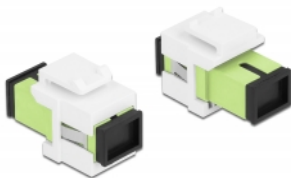

Delock Module Keystone SC Simplex femelle à SC Simplex femelle vert citron / blanc

Description

Ce module Delock peut être utilisé pour étendre des câbles à fibre optique. Avec ses dimensions normalisées, il peut être utilisé pour un montage facile par encliquetage, notamment dans un panneau de brassage Keystone, une plaque frontale ou un boîtier à montage en surface.

Spécifications techniques

- Connecteurs :
1 x SC Simplex femelle >
1 x SC Simplex femelle
- Couleur : vert citron
- Pour fibre multi-mode
- Perte d'insertion • Avec couvercle anti-poussière
- Pour ports Keystone 19,2 x 14,9 mm
- Boîtier couleur: blanc
- Dimensions (LxlxH) : env. 27,4 x 16,5 x 21,9 mm

Configuration système requise

- Un port SC mâle libre

Contenu de l'emballage

- Module Keystone

N° produit 86813

EAN: 4043619868131

Pays d'origine: China

Emballage: Sac polyvalent à fermeture éclair

Image

General	
Mounting type:	Module Keystone
Interface	
Connecteur 1:	1 x SC Simplex femelle
Connecteur 2:	1 x SC Simplex femelle
Physical characteristics	
Boitier couleur:	blanc
Longueur:	27.4 mm
Width:	16,5 mm
Height:	21.9 mm
Couleur:	lime green