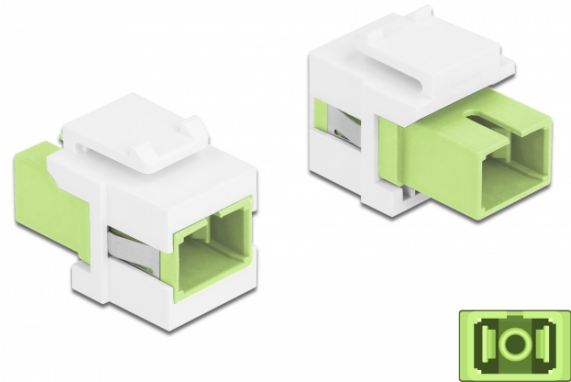

Delock Module Keystone SC Simplex femelle à SC Simplex femelle vert citron / blanc

Description

Ce module Delock peut être utilisé pour étendre des câbles à fibre optique. Avec ses dimensions normalisées, il peut être utilisé pour un montage facile par encliquetage, notamment dans un panneau de brassage Keystone, une plaque frontale ou un boîtier à montage en surface.

Spécifications techniques

- Connecteurs :
1 x SC Simplex femelle >
1 x SC Simplex femelle
- Couleur : vert citron
- Pour fibre multi-mode
- Perte d'insertion • Avec couvercle anti-poussière
- Pour ports Keystone 19,2 x 14,9 mm
- Boîtier couleur: blanc
- Dimensions (LxlxH) : env. 27,4 x 16,5 x 21,9 mm

Configuration système requise

- Un port SC mâle libre

Contenu de l'emballage

- Module Keystone

N° produit 86813

EAN: 4043619868131

Pays d'origine: China

Emballage: Sac polyvalent à fermeture éclair

Image

General	
Mounting type:	Module Keystone
Interface	
Connecteur 1:	1 x SC Simplex femelle
Connecteur 2:	1 x SC Simplex femelle
Physical characteristics	
Boitier couleur:	blanc
Longueur:	27.4 mm
Width:	16,5 mm
Height:	21.9 mm
Couleur:	lime green