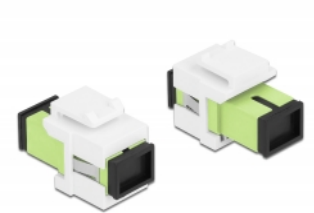

Contenu de l'emballage

- Module Keystone

Image