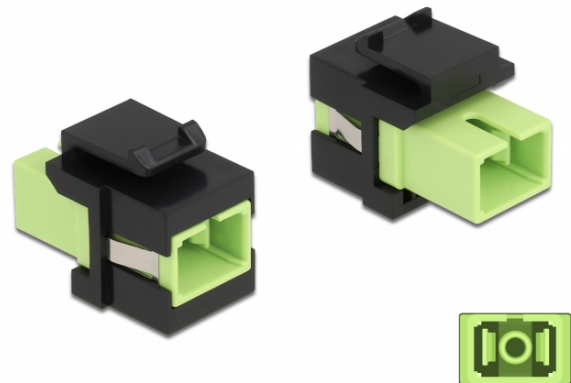

Delock Keystone-modul SC Simplex hona till SC Simplex hona limegrön / svart

Beskrivning

Denna modul från Delock kan användas för att utöka optiska fiberkablar. Tack vare sina standardmått kan den användas för enkel montering som knäpps på plats i t.ex. en Keystone-patchpanel, frontplatta eller extern monteringsbox.

Specifikationer

- Anslutning:
1 x SC Simplex hona >
1 x SC Simplex hona
- Färg: limegrön
- För multimodfiber
- Insättningsdämpning • Med dammskydd
- För Keystone-portar med 19,2 x 14,9 mm
- Hölje färg: svart
- Mått (LxBxH): ca 27,4 x 16,5 x 21,9 mm

Systemkrav

- En ledig SC-port hane

Paketets innehåll

- Keystone-modul

Artikelnummer 86811

EAN: 4043619868117

Ursprungsland: China

Paket: Zippåse

Bilder

General	
Mounting type:	Keystone-modul
Interface	
Kontakt 1:	1 x SC Simplex hona
Kontakt 2:	1 x SC Simplex hona
Physical characteristics	
Hölje färg:	svart
Längd:	27.4 mm
Width:	16,5 mm
Height:	21.9 mm
Färg:	lime green