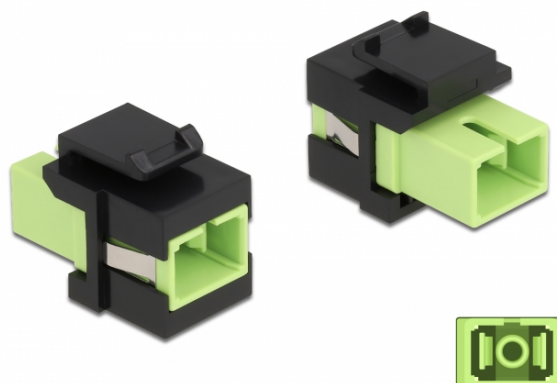

# Delock Modul Keystone, SC Simplex mamă la SC Simplex mamă verde lime / negru

## Descriere scurta

Acest modul de la Delock poate fi folosit pentru extinderea cablurilor de fibră optică. Grație dimensiunilor standard, acesta poate fi folosit pentru montare ușoară prin fixare, de exemplu într-un panou Keystone, pe o placă de suprafață sau într-o casetă montată pe o suprafață.

## Specification

- Conectori:
  - 1 x mamă SC Simplex >
  - 1 x mamă SC Simplex
- Culoare: verde lime
- Pentru fibră multi-mod
- Pierdere introducere • Cu capac de protecție împotriva prafului
- Pentru porturi Keystone de 19,2 x 14,9 mm
- Carcasa uitoare: negru
- Dimensiunii (LxIxI): aprox. 27,4 x 16,5 x 21,9 mm

## Imagini

General	
Mounting type:	Modul tip Keystone
Interface	
Conector 1:	1 x mamă SC Simplex
Conector 2:	1 x mamă SC Simplex
Physical characteristics	
Carcasa uloare:	negru
Lungime:	27.4 mm
Width:	16,5 mm
Height:	21.9 mm
Colour:	lime green