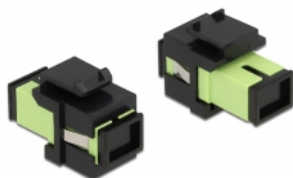

# Delock Modul Keystone, SC Simplex mamă la SC Simplex mamă verde lime / negru

## Descriere scurta

Acest modul de la Delock poate fi folosit pentru extinderea cablurilor de fibră optică. Grație dimensiunilor standard, acesta poate fi folosit pentru montare ușoară prin fixare, de exemplu într-un panou Keystone, pe o placă de suprafață sau într-o casetă montată pe o suprafață.

## Specification

- Conectori:
  - 1 x mamă SC Simplex >
  - 1 x mamă SC Simplex
- Culoare: verde lime
- Pentru fibră multi-mod
- Pierdere introducere • Cu capac de protecție împotriva prafului
- Pentru porturi Keystone de 19,2 x 14,9 mm
- Carcasa uitoare: negru
- Dimensiunii (LxIxI): aprox. 27,4 x 16,5 x 21,9 mm

## Imagini

General	
Mounting type:	Modul tip Keystone
Interface	
Conector 1:	1 x mamă SC Simplex
Conector 2:	1 x mamă SC Simplex
Physical characteristics	
Carcasa uloare:	negru
Lungime:	27.4 mm
Width:	16,5 mm
Height:	21.9 mm
Colour:	lime green