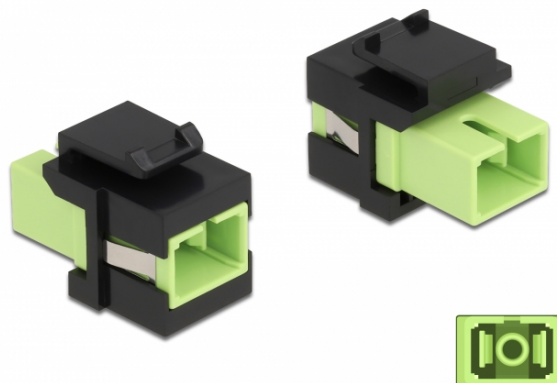

Delock Moduł Keystone SC Simplex żeńskie do SC Simplex żeńskie limonka / czarny

Opis

Ten moduł firmy Delock można używać w celu rozbudowy okablowania światłowodowego. Dzięki ustandaryzowanym wymiarom, może być on używany do łatwego montażu poprzez zatrzasknięcie, np. w patch panelu, na płycie przedniej lub w natynkowej puszcze montażowej.

Specyfikacja

- Złącze:
1 x SC Simplex żeński >
1 x SC Simplex żeński
- Kolor: limonka
- Dla światłowodów wielomodowych
- Tłumienność • Z osłoną przeciwkurzową
- Dla portów keystone z 19,2 x 14,9 mm
- Obudowa kolor: czarny
- Wymiary (DxSxW): ok. 27,4 x 16,5 x 21,9 mm

Wymagania systemowe

- Wolne gniazdo męskie SC

Zawartość opakowania

- Moduł keystone

Numer artykułu 86811

EAN: 4043619868117

Kraj pochodzenia: China

Opakowanie: Torba na zamek błyskawiczny

Zdjęcia

General	
Mounting type:	Moduł keystone
Interface	
Złącze 1:	1 x SC Simplex żeński
Złącze 2:	1 x SC Simplex żeński
Physical characteristics	
Obudowa kolor:	czarny
Długość:	27.4 mm
Width:	16,5 mm
Height:	21.9 mm
Kolor:	lime green