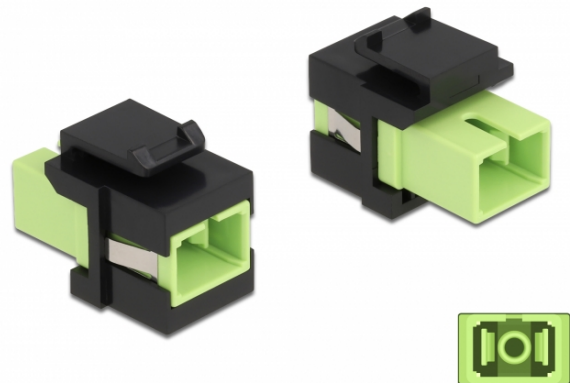

Delock Keystone modul SC Simplex ženski na SC Simplex ženski limeta zelena / crno

Opis

Ovaj Delock modul može se koristiti za produživanje kabela s optičkim vlaknima. Uz standardizirane mjere, može se koristiti za laku ugradnju na primjerice Keystone prednju ploču ili kutiju za površinsko ugrađivanje.

Tehnički podaci

- Priključak:
1 x SC Simplex ženski >
1 x SC Simplex ženski
- Boja: limeta zelena
- Za vlakna za više načina rada
- Gubitak na spoju • S poklopcem za prašinu
- Za Keystone priključke dimenzija 19,2 x 14,9 mm
- Kućište boja: crno
- Mjere (DxŠxV): oko 27,4 x 16,5 x 21,9 mm

Preduvjeti sustava

- Slobodan SC muški priključak

Sadržaj pakiranja

- Keystone modul

Predmet br. 86811

EAN: 4043619868117

Zemlja podrijetla: China

Pakiranje: Plastična vrećica sa zip zatvaračem

Slike

General	
Mounting type:	Keystone modul
Interface	
Priključak 1:	1 x SC Simplex ženski
Priključak 2:	1 x SC Simplex ženski
Physical characteristics	
Kućište boja:	crna
Duljina:	27.4 mm
Width:	16,5 mm
Height:	21.9 mm
Boja:	lime green