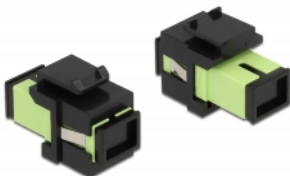

Delock Keystone modul SC Simplex ženski na SC Simplex ženski limeta zelena / crno

Opis

Ovaj Delock modul može se koristiti za produživanje kabela s optičkim vlaknima. Uz standardizirane mjere, može se koristiti za laku ugradnju na primjerice Keystone prednju ploču ili kutiju za površinsko ugrađivanje.

Tehnički podaci

- Priključak:
1 x SC Simplex ženski >
1 x SC Simplex ženski
- Boja: limeta zelena
- Za vlakna za više načina rada
- Gubitak na spoju • S poklopcem za prašinu
- Za Keystone priključke dimenzija 19,2 x 14,9 mm
- Kućište boja: crno
- Mjere (DxŠxV): oko 27,4 x 16,5 x 21,9 mm

Preduvjeti sustava

- Slobodan SC muški priključak

Sadržaj pakiranja

- Keystone modul

Predmet br. 86811

EAN: 4043619868117

Zemlja podrijetla: China

Pakiranje: Plastična vrećica sa zip zatvaračem

Slike

General	
Mounting type:	Keystone modul
Interface	
Priključak 1:	1 x SC Simplex ženski
Priključak 2:	1 x SC Simplex ženski
Physical characteristics	
Kućište boja:	crna
Duljina:	27.4 mm
Width:	16,5 mm
Height:	21.9 mm
Boja:	lime green