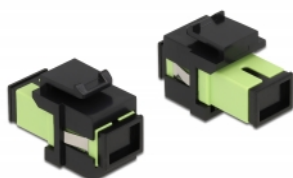

Delock Modulo Keystone SC Simplex femmina per SC Simplex femmina verde acido / nero

Descrizione

Questo modulo Delock può essere utilizzato per estendere cavi in fibra ottica. Con le sue dimensioni standard, può essere utilizzato per un facile montaggio a incastro, ad esempio in un sezionatore Keystone, un frontalino o una custodia da esterno.

Specifiche

- Connettori:
1 x SC Simplex femmina >
1 x SC Simplex femmina
- Colore: verde acido
- Per fibra a più modalità
- Perdita di inserzione • Con coperchio antipolvere
- Per porte keystone con 19,2 x 14,9 mm
- Custodia colore: nero
- Dimensioni (LxPxA): ca. 27,4 x 16,5 x 21,9 mm

Requisiti di sistema

- Una porta SC femmina libera

Contenuto della confezione

- Modulo keystone

Articolo n. 86811

EAN: 4043619868117

Paese di origine: China

Pacchetto: Sacchetto in plastica con cerniera

Immagini

General	
Mounting type:	Modulo keystone
Interface	
Connettore 1:	1 x SC Simplex femmina
Connettore 2:	1 x SC Simplex femmina
Physical characteristics	
Custodia colore:	nero
Lunghezza:	27.4 mm
Width:	16,5 mm
Height:	21.9 mm
Colour:	lime green