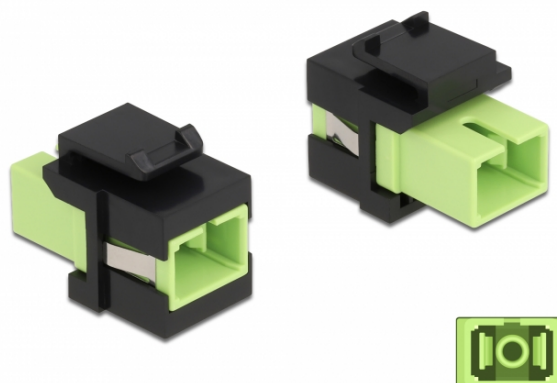

Delock Modulo Keystone SC Simplex femmina per SC Simplex femmina verde acido / nero

Descrizione

Questo modulo Delock può essere utilizzato per estendere cavi in fibra ottica. Con le sue dimensioni standard, può essere utilizzato per un facile montaggio a incastro, ad esempio in un sezionatore Keystone, un frontalino o una custodia da esterno.

Specifiche

- Connettori:
1 x SC Simplex femmina >
1 x SC Simplex femmina
- Colore: verde acido
- Per fibra a più modalità
- Perdita di inserzione • Con coperchio antipolvere
- Per porte keystone con 19,2 x 14,9 mm
- Custodia colore: nero
- Dimensioni (LxPxA): ca. 27,4 x 16,5 x 21,9 mm

Requisiti di sistema

- Una porta SC femmina libera

Contenuto della confezione

- Modulo keystone

Articolo n. 86811

EAN: 4043619868117

Paese di origine: China

Pacchetto: Sacchetto in plastica con cerniera

Immagini

General	
Mounting type:	Modulo keystone
Interface	
Connettore 1:	1 x SC Simplex femmina
Connettore 2:	1 x SC Simplex femmina
Physical characteristics	
Custodia colore:	nero
Lunghezza:	27.4 mm
Width:	16,5 mm
Height:	21.9 mm
Colour:	lime green