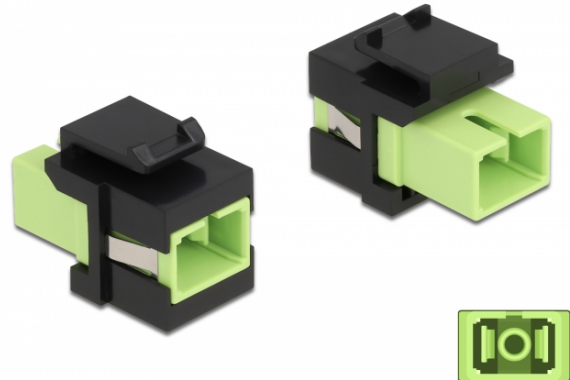

Delock Μονάδα Keystone με SC Simplex θηλυκό προς SC Simplex θηλυκό ανοιχτό πράσινο / μαύρο

Περιγραφή

Αυτή η μονάδα από τη Delock μπορεί να χρησιμοποιηθεί για την επέκταση καλωδίων οπτικών ινών. Με τυποποιημένες διαστάσεις μπορεί να χρησιμοποιηθεί για την εύκολη συμπληρωματική στερέωση σε π.χ. πίνακα ηλεκτρικών συνδέσεων Keystone, πλάκα πρόσοψης ή κουτί στερέωσης επιφάνειας.

Χαρακτηριστικά

- Συνδετήρας:
 - 1 x SC Simplex θηλυκό >
 - 1 x SC Simplex θηλυκό
- Χρώμα: ανοιχτό πράσινο
- Για πολυτροπική ίνα
- Απώλεια παρεμβολής • Με κάλυμμα για τη σκόνη
- Για θύρες Keystone με 19,2 x 14,9 mm
- Περίβλημα Χρώμα: μαύρο
- Διαστάσεις (ΜxΠxΥ): περ. 27,4 x 16,5 x 21,9 mm

Απαιτήσεις συστήματος

- Μια ελεύθερη αρσενική θύρα SC

Περιεχόμενα συσκευασίας

- Μονάδα Keystone

Αρ. προϊόντος 86811

EAN: 4043619868117

Χώρα προέλευσης: China

Συσκευασία: Τσαντάκι με φερμουάρ

Εικόνες

General	
Mounting type:	Μονάδα Keystone
Interface	
Συνδετήρας 1:	1 x SC Simplex θηλυκό
Συνδετήρας 2:	1 x SC Simplex θηλυκό
Physical characteristics	
Περιβλήμα Χρώμα:	μαύρο
Μήκος:	27.4 mm
Width:	16,5 mm
Height:	21.9 mm
Χρώμα:	lime green