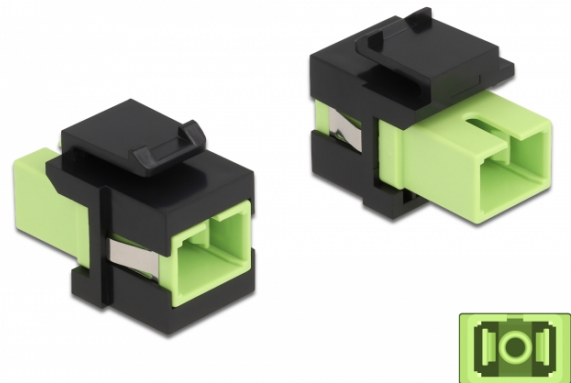

# Delock Module Keystone SC Simplex femelle à SC Simplex femelle vert citron / noir

## Description

Ce module Delock peut être utilisé pour étendre des câbles à fibre optique. Avec ses dimensions normalisées, il peut être utilisé pour un montage facile par encliquetage, notamment dans un panneau de brassage Keystone, une plaque frontale ou un boîtier à montage en surface.

## Spécifications techniques

- Connecteurs :  
1 x SC Simplex femelle >  
1 x SC Simplex femelle
- Couleur : vert citron
- Pour fibre multi-mode
- Perte d'insertion • Avec couvercle anti-poussière
- Pour ports Keystone 19,2 x 14,9 mm
- Boîtier couleur: noir
- Dimensions (LxlxH) : env. 27,4 x 16,5 x 21,9 mm

## Image

General	
Mounting type:	Module Keystone
Interface	
Connecteur 1:	1 x SC Simplex femelle
Connecteur 2:	1 x SC Simplex femelle
Physical characteristics	
Boitier couleur:	noir
Longueur:	27.4 mm
Width:	16,5 mm
Height:	21.9 mm
Couleur:	lime green