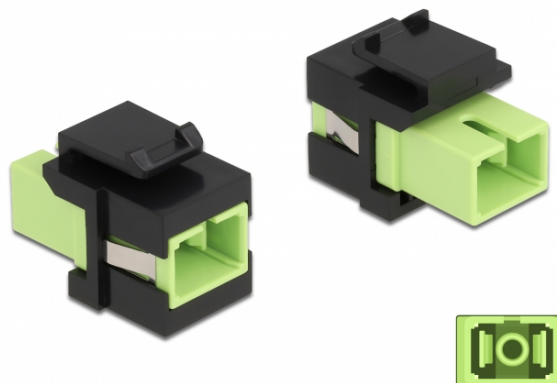

## Delock Keystone modul SC Simplex samice na SC Simplex samice žlutozelená / černá

### Popis

Tento modul od Delocku může být použit k prodloužení optických kabelů. Díky jeho normalizovaným rozměrům může být použit pro snadnou montáž např. do Keystone patchpanelové lišty nebo montážní krabice.

### Specifikace

- Konektor:  
1 x SC Simplex samice >  
1 x SC Simplex samice
- Barva: žlutozelená
- Pro Multimód optiku
- Vložený útlum • S prachovou zásepkou
- Pro porty Keystone s 19,2 x 14,9 mm
- Pouzdro barva: černá
- Rozměry (DxŠxV): cca. 27,4 x 16,5 x 21,9 mm

## Physical characteristics

Pouzdro barva: černá

Délka: 27.4 mm

Width: 16,5 mm

Height: 21.9 mm

Barva: lime green