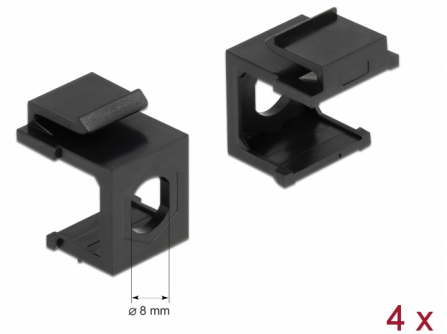

Delock Coperchio Keystone nero con foro da 8,0 mm 4 pezzi

Descrizione

Questo coperchio Keystone Delock può essere utilizzato, ad esempio, per il montaggio dei connettori. Con le sue dimensioni standard, può essere utilizzato per un facile montaggio a incastro, ad esempio in un sezionatore Keystone, un frontalino o una custodia da esterno.

Articolo n. 86810

EAN: 4043619868100

Paese di origine: Taiwan,
Republic of China

Pacchetto: Sacchetto in
plastica con cerniera

Dettagli tecnici

- Per porte keystone con 19,2 x 14,9 mm
- Foro da 8,0 mm
- Colore: nero
- Dimensioni (LxPxA): ca. 17,3 x 16,3 x 22,3 mm

Contenuto della confezione

- 4 x custodia Keystone

Immagini

General

Mounting type:	Modulo keystone
----------------	-----------------

Physical characteristics

Custodia colore:	nero
Lunghezza:	17,3 mm
Width:	16,3 mm
Height:	22,3 mm