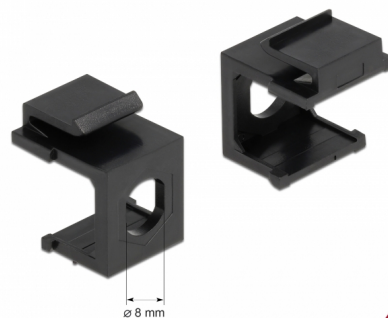

Delock Coperchio Keystone nero con foro da 8,0 mm 4 pezzi

Descrizione

Questo coperchio Keystone Delock può essere utilizzato, ad esempio, per il montaggio dei connettori. Con le sue dimensioni standard, può essere utilizzato per un facile montaggio a incastro, ad esempio in un sezionatore Keystone, un frontalino o una custodia da esterno.

4 x

Articolo n. 86810

EAN: 4043619868100

Paese di origine: Taiwan, Republic of China

Pacchetto: Sacchetto in plastica con cerniera

Specifiche

- Per porte keystone con 19,2 x 14,9 mm
- Foro da 8,0 mm
- Colore: nero
- Dimensioni (LxPxA): ca. 17,3 x 16,3 x 22,3 mm

Contenuto della confezione

- 4 x custodia Keystone

Immagini

General

Mounting type:	Modulo keystone
----------------	-----------------

Physical characteristics

Custodia colore:	nero
Lunghezza:	17,3 mm
Width:	16,3 mm
Height:	22,3 mm