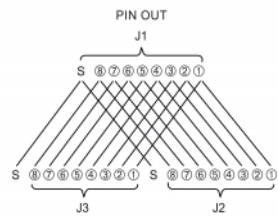

Delock Kabelanslutning RJ45 hona till 2 x RJ45 hona Cat.6A vattentät

Beskrivning

Kabelanslutning från Delock som kan anslutas till RJ45-nätverkskablar och passar perfekt förutomhusbruk, t.ex. i trädgården.

Artikelnummer 86808

EAN: 4043619868087

Ursprungsland: China

Paket: Zippåse

Specifikationer

- Anslutning:
 - 1 x RJ45 hona
 - 2 x RJ45 hona
- 1:1-anlutning
- Cat.6A specifikation
- Skärmad (STP)
- Tätningsring av silikon blå
- Skyddsklass: IP68
- Kabel diameter 4,5 - 7,5 mm
- Driftstemperatur: -40 °C ~ 85 °C
- Material: plast
- Färg: svart
- Mått (LxBxH): ca 135 x 58 x 28 mm

Paketets innehåll

- Kabelanslutning

Bilder

General

Specifikationer:	Cat. 6A
------------------	---------

Interface

Kontakt 1:	1 x RJ45 hona
Kontakt 2:	2 x RJ45 hona

Technical characteristics

Driftstemperatur:	-40 °C ~ 85 °C
Skyddsklass:	IP68

Physical characteristics

Material:	plast
Shielding:	STP
Längd:	135 mm
Width:	58 mm
Height:	28 mm
Färg:	svart
Kabeldiameter:	4,5 - 7,5 mm