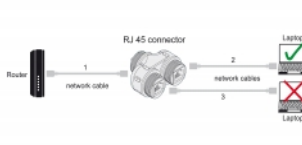

IP68 damm- och vattentät

Kopplingen erbjuder ökat skydd mot smuts och fukt för anslutning av nätverkskablar.

Notera

Med den här T-adaptorn från Delock kan två nätverksenheter anslutas på ett alternativt sätt med hjälp av en kabel.

Artikelnummer 86808

EAN: 4043619868087

Ursprungsland: China

Paket: Zippåse

Specifikationer

- Anslutning:
 - 1 x RJ45 hona
 - 2 x RJ45 hona
- 1:1-anlutning
- Cat.6A specifikation
- Skärmad (STP)
- Tätningsring av silikon blå
- Skyddsklass: IP68
- Kabel diameter 4,5 - 7,5 mm
- Driftstemperatur: -40 °C ~ 85 °C
- Material: plast
- Färg: svart
- Mått (LxBxH): ca 135 x 58 x 28 mm

Paketets innehåll

- Kabelanslutning

Bilder

General

Specifikationer:	Cat. 6A
------------------	---------

Interface

Kontakt 1:	1 x RJ45 hona
Kontakt 2:	2 x RJ45 hona

Technical characteristics

Driftstemperatur:	-40 °C ~ 85 °C
Skyddsklass:	IP68

Physical characteristics

Material:	plast
Shielding:	STP
Längd:	135 mm
Width:	58 mm
Height:	28 mm
Färg:	svart
Kabeldiameter:	4,5 - 7,5 mm