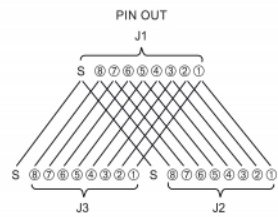

Złącze zapewnia podwyższone zabezpieczenie kabli sieciowych przed kurzem i wilgocią.

Uwaga

T-Adapter Delock pozwala na podłączenie zamienne dwu urządzeń sieciowych jednym kablem.

Numer artykułu 86808

EAN: 4043619868087

Kraj pochodzenia: China

Opakowanie: Torba na zamek błyskawiczny

Specyfikacja

- Złącze:
 - 1 x RJ45 żeńskie
 - 2 x RJ45 żeńskie
- Podłączone 1:1
- Specyfikacja Cat.6A
- Ekranowana (STP)
- Pierścień uszczelniający silikonowy, niebieski
- Klasa ochrony: IP68
- Dla kabli o średnicach 4,5 - 7,5 mm
- Temperatura robocza: -40 °C ~ 85 °C
- Materiał: tworzywo sztuczne
- Kolor: czarny
- Wymiary (DxSxW): ok. 135 x 58 x 28 mm

Zawartość opakowania

- Złącze kablowe

Zdjęcia

General

Specyfikacja :	Cat. 6A
----------------	---------

Interface

Złącze 1:	1 x RJ45 żeńskie
Złącze 2:	2 x RJ45 żeńskie

Technical characteristics

Temperatura robocza:	-40 °C ~ 85 °C
Klasa ochrony:	IP68

Physical characteristics

Materiał:	tworzywo sztuczne
Shielding:	STP
Długość:	135 mm
Width:	58 mm
Height:	28 mm
Kolor:	czarny
Średnica kabla:	4,5 - 7,5 mm