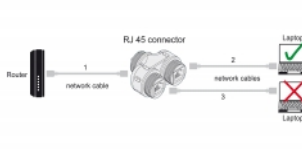

Delock Złącze kablowe RJ45 żeńskie do 2 x RJ45 żeńskiego Cat.6A wodoodporne

Opis

To złącze kablowe firmy Delock łączy kable sieciowe RJ45 i jest idealne do użytku na zewnątrz, m.in. w ogrodzie.

IP68 pyło- i wodoszczelny

Złącze zapewnia podwyższone zabezpieczenie kabli sieciowych przed kurzem i wilgocią.

Uwaga

T-Adapter Delock pozwala na podłączenie zamienne dwu urządzeń sieciowych jednym kablem.

Numer artykułu 86808

EAN: 4043619868087

Kraj pochodzenia: China

Opakowanie: Torba na zamek błyskawiczny

Specyfikacja

- Złącze:
 - 1 x RJ45 żeńskie
 - 2 x RJ45 żeńskie
- Podłączone 1:1
- Specyfikacja Cat.6A
- Ekranowana (STP)
- Pierścień uszczelniający silikonowy, niebieski
- Klasa ochrony: IP68
- Dla kabli o średnicach 4,5 - 7,5 mm
- Temperatura robocza: -40 °C ~ 85 °C
- Materiał: tworzywo sztuczne
- Kolor: czarny
- Wymiary (DxSxW): ok. 135 x 58 x 28 mm

Zawartość opakowania

- Złącze kablowe

Zdjęcia

General

Specyfikacja :	Cat. 6A
----------------	---------

Interface

Złącze 1:	1 x RJ45 żeńskie
Złącze 2:	2 x RJ45 żeńskie

Technical characteristics