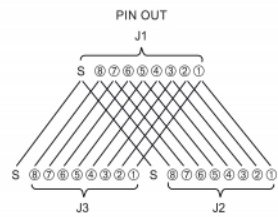

Odolnost proti prachu a vodě IP68

Spojka se vyznačuje zvýšenou ochranou proti prachu a nečistotám pro připojení síťových kabelů.

Poznámka

S tímto adaptérem tvaru T značky Delock lze střídavě připojovat jedním kabelem dvě síťová zařízení.

Číslo produktu 86808

EAN: 4043619868087

Země původu: China

Balení: Plastová taška se zipem

Specifikace

- Konektor:
 - 1 x RJ45 samice
 - 2 x RJ45 samice
- 1:1 spojení
- Cat.6A specifikace
- Stíněný (STP)
- Silikonový těsnicí kroužek, modrý
- Třída ochrany: IP68
- Pro kabely s průměrem od 4,5 - 7,5 mm
- Provozní teplota: -40 °C ~ 85 °C
- Materiál: plast
- Barva: černá
- Rozměry (DxŠxV): cca. 135 x 58 x 28 mm

Obsah balení

- Konektor kabelu

Příslušenství

General

Specifikace:	Cat. 6A
--------------	---------

Interface

Konektor 1:	1 x RJ45 samice
Konektor 2:	2 x RJ45 samice

Technical characteristics

Provozní teplota:	-40 °C ~ 85 °C
Třída ochrany::	IP68

Physical characteristics

Materiál:	plast
Shielding:	STP
Délka:	135 mm
Width:	58 mm
Height:	28 mm
Barva:	černá
Průměr kabelu:	4,5 - 7,5 mm