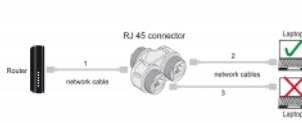

Odolnost proti prachu a vodě IP68

Spojka se vyznačuje zvýšenou ochranou proti prachu a nečistotám pro připojení síťových kabelů.

Poznámka

S tímto adaptérem tvaru T značky Delock lze střídavě připojovat jedním kabelem dvě síťová zařízení.

Číslo produktu 86808

EAN: 4043619868087

Země původu: China

Balení: Plastová taška se zipem

Specifikace

- Konektor:
 - 1 x RJ45 samice
 - 2 x RJ45 samice
- 1:1 spojení
- Cat.6A specifikace
- Stíněný (STP)
- Silikonový těsnicí kroužek, modrý
- Třída ochrany: IP68
- Pro kabely s průměrem od 4,5 - 7,5 mm
- Provozní teplota: -40 °C ~ 85 °C
- Materiál: plast
- Barva: černá
- Rozměry (DxŠxV): cca. 135 x 58 x 28 mm

Obsah balení

- Konektor kabelu

Příslušenství

General

Specifikace:	Cat. 6A
--------------	---------

Interface

Konektor 1:	1 x RJ45 samice
Konektor 2:	2 x RJ45 samice

Technical characteristics

Provozní teplota:	-40 °C ~ 85 °C
Třída ochrany::	IP68

Physical characteristics

Materiál:	plast
Shielding:	STP
Délka:	135 mm
Width:	58 mm
Height:	28 mm
Barva:	černá
Průměr kabelu:	4,5 - 7,5 mm