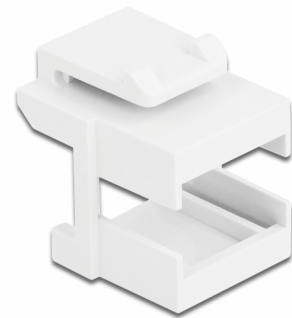

Delock Coperchio Keystone bianco per accoppiatori in fibra 10 pezzi

Descrizione

Questo coperchio Keystone Delock può essere utilizzato, ad esempio, per il montaggio dei connettori. Con le sue dimensioni standard, può essere utilizzato per un facile montaggio a incastro, ad esempio in un sezionatore Keystone, un frontalino o una custodia da esterno.

10 x

Articolo n. 86807

EAN: 4043619868070

Paese di origine: China

Pacchetto: Sacchetto in plastica con cerniera

Specifiche

- Per porte keystone con 19,2 x 14,9 mm
- Per accoppiatori in fibra
- Colore: bianco
- Dimensioni (LxPxA): ca. 19,0 x 16,5 x 21,9 mm

Contenuto della confezione

- 10 x custodia Keystone

Immagini

General

Mounting type:	Modulo keystone
----------------	-----------------

Physical characteristics

Custodia colore:	bianco
Lunghezza:	19 mm
Width:	16,5 mm
Height:	21.9 mm