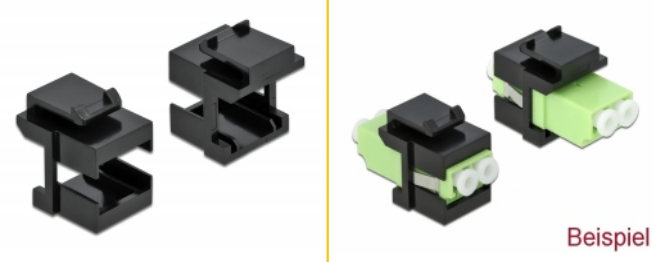

Delock Husă Keystone pentru cuplor de fibre negru, 10 bucăți

Descriere scurta

Această husă Keystone de la Delock poate fi utilizată de ex. pentru conectarea conectorilor. Grație dimensiunilor standard, acesta poate fi folosit pentru montare ușoară prin fixare, de exemplu într-un panou Keystone, pe o placă de suprafață sau într-o casetă montată pe o suprafață.

10 x

Nr. 86806

EAN: 4043619868063

Țara de origine: China

Pachet: Pungă din plastic
cu închidere tip fermoar

Detalii tehnice

- Pentru porturi Keystone de 19,2 x 14,9 mm
- Pentru cuplor de fibre
- Culoare: negru
- Dimensiunii (LxlxÎ): aprox. 19,0 x 16,5 x 21,9 mm

Pachetul contine

- 10 x capace Keystone

Imagini

General

Mounting type:	Modul tip Keystone
----------------	--------------------

Physical characteristics

Carcasa uitoare:	negru
Lungime:	19 mm
Width:	16,5 mm
Height:	21,9 mm