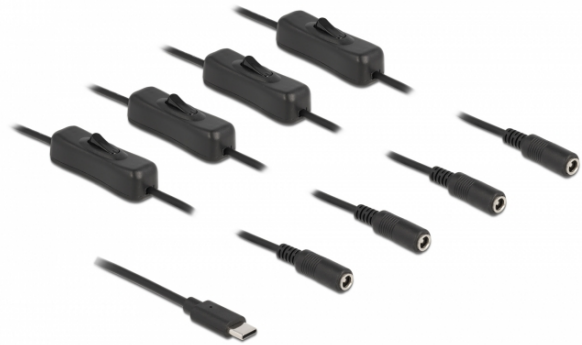

Delock Kabel USB Type-C™ muški na 4 x DC 5,5 x 2,1 mm ženski sa sklopkom 1 m

Opis

Ovaj kabel tvrtke Delock može se spojiti na ulaz USB Type-C™ radi napajanja uređaja preko DC utikača. Korištenjem jedne sklopke za uključivanje / isključivanje može se uključiti ili isključiti napajanje spojenog uređaja. Stoga nije potrebno uklanjanje kabela iz ženskog ulaza za isključivanje napajanja. Kabel se može primijeniti posebno za područje hobija i onih koji usput malo raduckaju.

Tehnički podaci

- Priključak:
1 x USB Type-C™, muški >
4 x DC 5,5 x 2,1 mm ženski
- Ukupna električna snaga: maks. 10 watt (5 V / 2 A)
- 4 x Sklopka za uključivanje / isključivanje
- Presjek kabela: 22 AWG
- Promjer kabela: oko 3,5 mm
- Duljina zajedno s priključkom: oko 1 m
- Boja: crno

Preduvjeti sustava

- Besplatan izvor napajanja s USB Type-C™ ženski

Sadržaj pakiranja

- Kabel napajanja

Predmet br. 86802

EAN: 4043619868025

Zemlja podrijetla: China

Pakiranje: Retail Box

Slike

Interface	
Priključak 1:	1 x USB 2.0 Tip-C muški
Priključak 2:	4 x DC 5,5 x 2,1 mm ženski
Physical characteristics	
Promjer kabela:	3,5 mm
Conductor gauge:	22 AWG
Duljina:	1 m
Boja:	crni