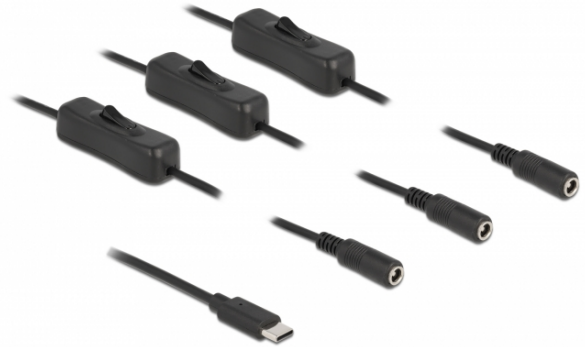

## Delock Kabel USB Type-C™ muški na 3 x DC 5,5 x 2,1 mm ženski sa sklopkom 1 m

### Opis

Ovaj kabel tvrtke Delock može se spojiti na ulaz USB Type-C™ radi napajanja uređaja preko DC utikača. Korištenjem jedne sklopke za uključivanje / isključivanje može se uključiti ili isključiti napajanje spojenog uređaja. Stoga nije potrebno uklanjanje kabela iz ženskog ulaza za isključivanje napajanja. Kabel se može primijeniti posebno za područje hobija i onih koji usput malo raduckaju.

### Tehnički podaci

- Priključak:
  - 1 x USB Type-C™, muški >
  - 3 x DC 5,5 x 2,1 mm ženski
- Ukupna električna snaga: maks. 10 watt (5 V / 2 A)
- 3 x Sklopka za uključivanje / isključivanje
- Presjek kabela: 22 AWG
- Promjer kabela: oko 3,5 mm
- Duljina zajedno s priključkom: oko 1 m
- Boja: crno

### Slike

Interface	
Priključak 1:	1 x USB 2.0 Tip-C muški
Priključak 2:	3 x DC 5,5 x 2,1 mm ženski
Physical characteristics	
Promjer kabela:	3,5 mm
Conductor gauge:	22 AWG
Duljina:	1 m
Boja:	crni