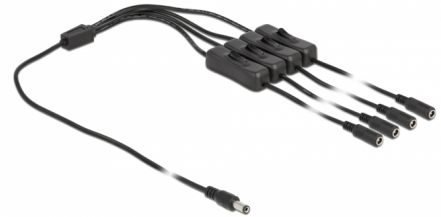

# Delock Kabel DC 5,5 x 2,1 mm muški na 4 x DC ženski sa sklopkom 1 m

## Opis

Ovaj kabel tvrtke Delock može se spojiti na ulaz DC napajanja radi napajanja uređaja preko DC utikača. Korištenjem jedne sklopke za uključivanje / isključivanje može se uključiti ili isključiti napajanje spojenog uređaja. Stoga nije potrebno uklanjanje kabela iz ženskog ulaza za isključivanje napajanja. Kabel se može primijeniti posebno za područje hobija i onih koji usput malo raduckaju.

## Tehnički podaci

- Priključak:
  - 1 x DC 5,5 x 2,1 mm muški >
  - 4 x DC 5,5 x 2,1 mm ženski
- Ukupna električna snaga: maks. 10 watt (5 V / 2 A)
- 4 x sklopka za uključivanje / isključivanje
- Presjek kabela: 22 AWG
- Promjer kabela: oko 3,5 mm
- Duljina zajedno s priključkom: oko 1 m
- Boja: crno

## Preduvjeti sustava

- Besplatan izvor napajanja s DC 5,5 x 2,1 mm ženski