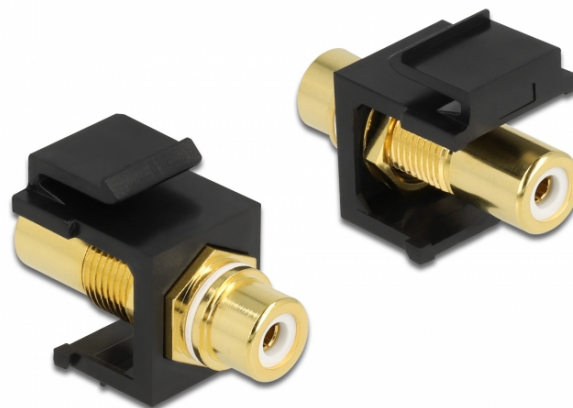

Delock Modul Keystone, RCA mamă > RCA mamă placat cu aur alb / negru

Descriere scurta

Acest modul de la Delock poate fi utilizat pentru a extinde, de exemplu, un cablu stereo. Cu dimensiunile sale standardizate, acesta poate fi utilizat pentru montare cu fixare rapidă în, de ex., un panou de conectare tip Keystone, o mască sau o cutie cu montare la suprafață.

Specification

- Conectori:
1 x RCA mamă >
1 x RCA mamă
- Marcaj: alb
- Finisaj conector: alamă placată cu aur
- Lungime pe fata panoului: aprox. 9,5 mm
- Pentru porturi Keystone de 19,2 x 14,9 mm
- Carcasa uitoare: negru
- Dimensiunii (Lxlxl): aprox. 33,2 x 16,3 x 22,3 mm

Pachetul contine

- Modul tip Keystone

Nr. 86746

EAN: 4043619867462

Țara de origine: Taiwan, Republic of China

Pachet: • Pungă din plastic cu închidere tip fermoar

General	
Mounting type:	Modul tip Keystone
Interface	
External:	1 x Cinch mamă
Internal:	1 x RCA mamă
Physical characteristics	
Carcasa uloare:	negru
Lungime:	33.2 mm
Width:	16,3 mm
Height:	22.3 mm
Colour:	alb