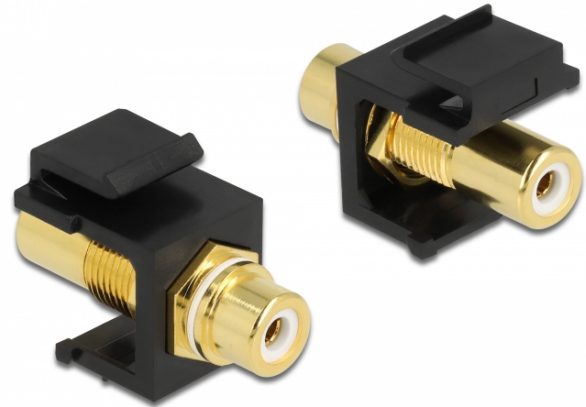

Delock Moduł Keystone, RCA, wtyk żeński > RCA, wtyk żeński, połączony, biały / czarny

Opis

Moduł Delock do wykorzystania jako przedłużacz kabla stereo. Dzięki zestandaryzowanym wymiarom, może być on używany do łatwego montażu sposobem zaciskowym, np. w panelach krosowniczych keystone, płytach czołowych lub puszkach naściennych.

Specyfikacja

- Złącze:
1 x żeńskie RCA >
1 x żeńskie RCA
- Oznaczenia: biały
- Wykończenia złączy: połączony mosiądz
- Długość z przodu panelu: ok. 9,5 mm
- Dla portów keystone z 19,2 x 14,9 mm
- Obudowa kolor: czarny
- Wymiary (DxSxW): ok. 33,2 x 16,3 x 22,3 mm

Zawartość opakowania

- Moduł keystone

Numer artykułu 86746

EAN: 4043619867462

Kraj pochodzenia: Taiwan, Republic of China

Opakowanie: • Torba na zamek błyskawiczny

General	
Mounting type:	Moduł keystone
Interface	
Zewnętrzne:	1 x Cinch żeński
Wewnętrzne:	1 x żeńskie RCA
Physical characteristics	
Obudowa kolor:	czarny
Długość:	33.2 mm
Width:	16,3 mm
Height:	22.3 mm
Kolor:	biały