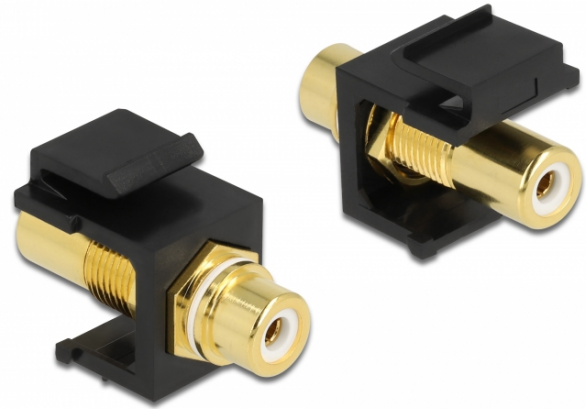

Delock Keystone modul RCA ženski > RCA ženski pozlaćeni bijeli / crni

Opis

Ovaj modul tvrtke Delock može se koristiti za produžetak, primjerice, stereo kabela. S obzirom da ima standardizirane dimenzije, može se koristiti za ugradnju s jednostavnim nasjedanjem, npr. u Keystone komunikacijskom panelu, prednjoj ploči ili kutiji za površinsku ugradnju.

Tehnički podaci

- Priključak:
1 x RCA ženskih >
1 x RCA ženskih
- Oznaka: bijela
- Površinska zaštita priključka: pozlaćena bronca
- Duljina ispred ploče: oko 9,5 mm
- Za Keystone priključke dimenzija 19,2 x 14,9 mm
- Kućište boja: crno
- Mjere (DxŠxV): oko 33,2 x 16,3 x 22,3 mm

Sadržaj pakiranja

- Keystone modul

Predmet br. 86746

EAN: 4043619867462

Zemlja podrijetla: Taiwan, Republic of China

Pakiranje: • Plastična vrećica sa zip zatvaračem

General

Mounting type: Keystone modul

Interface

Vanjski: 1 x Cinch ženski

Unutarnji: 1 x RCA ženskih

Physical characteristics

Kućište boja: crna

Duljina: 33.2 mm

Width: 16,3 mm

Height: 22.3 mm