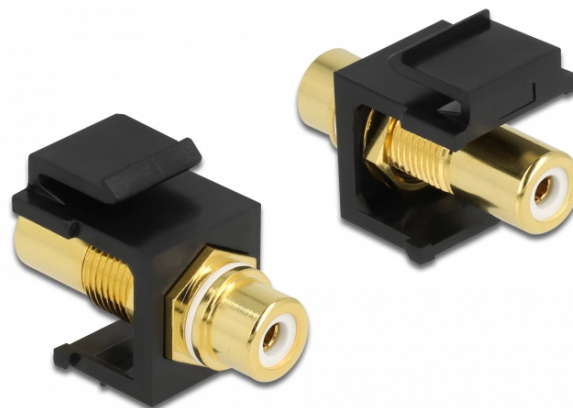

Delock Modulo Keystone RCA femmina > RCA femmina placcato oro bianco / nero

Descrizione

Questo modulo Delock può essere utilizzato per estendere ad esempio un cavo stereo. Con le sue dimensioni standardizzate può essere utilizzato per un facile montaggio a incastro, ad esempio un pannello patch keystone, una piastra anteriore o una scatola di montaggio in superficie.

Specifiche

- Connettori:
1 x RCA femmina >
1 x RCA femmina
- Marcatura: bianco
- Fine connettore: ottone placcato oro
- Lunghezza nella parte anteriore del pannello: ca. 9,5 mm
- Per porte keystone con 19,2 x 14,9 mm
- Custodia colore: nero
- Dimensioni (LxPxA): ca. 33,2 x 16,3 x 22,3 mm

Contenuto della confezione

- Modulo keystone

Articolo n. 86746

EAN: 4043619867462

Paese di origine: Taiwan, Republic of China

Pacchetto: • Sacchetto in plastica con cerniera

General

Mounting type: Modulo keystone

Interface

External: 1 x Cinch femmina

Internal: 1 x RCA femmina

Physical characteristics

Custodia colore: nero

Lunghezza: 33.2 mm

Width: 16,3 mm

Height: 22.3 mm