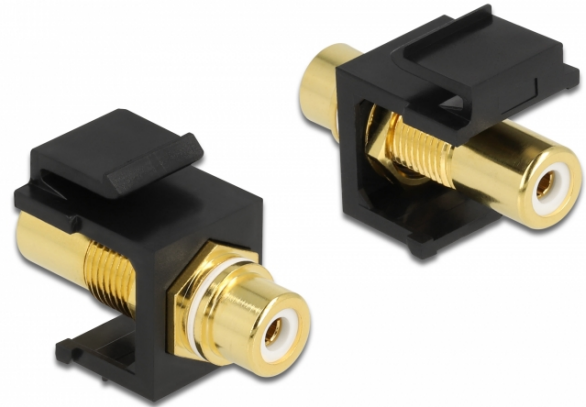

## Delock Μονάδα Keystone RCA θηλυκό > RCA θηλυκό επιχρυσωμένη λευκό / μαύρο

### Περιγραφή

Αυτή η μονάδα της Delock μπορεί να χρησιμοποιηθεί για να επεκτείνει π.χ. ένα στερεοφωνικό καλώδιο. Με τις τυποποιημένες διαστάσεις της μπορεί να χρησιμοποιηθεί για εύκολη εφαρμογή στην στερέωση π.χ. σε έναν πίνακα συνδέσεων Keystone, σε πλάκα πρόσοψης ή κουτί στερέωσης επιφάνειας.

### Χαρακτηριστικά

- Συνδετήρας:  
1 x RCA θηλυκή >  
1 x RCA θηλυκή
- Επισήμανση: λευκό
- Φινίρισμα συνδέσμου: επιχρυσωμένος ορείχαλκος
- Μήκος μπροστά από τη ράβδο σύνδεσης: περ. 9,5 χιλ.
- Για θύρες Keystone με 19,2 x 14,9 mm
- Περίβλημα Χρώμα: μαύρο
- Διαστάσεις (ΜxΠxΥ): περ. 33,2 x 16,3 x 22,3 mm

### Περιεχόμενα συσκευασίας

- Μονάδα Keystone

Αρ. προϊόντος 86746

EAN: 4043619867462

Χώρα προέλευσης: Taiwan, Republic of China

Συσκευασία: • Τσαντάκι με φερμουάρ

General	
Mounting type:	Μονάδα Keystone
Interface	
Εξωτερικά:	1 x Cinch θηλυκό
Εσωτερικός:	1 x RCA θηλυκή
Physical characteristics	
Περιβλήμα Χρώμα:	μαύρο
Μήκος:	33.2 mm
Width:	16,3 mm
Height:	22.3 mm
Χρώμα:	λευκό