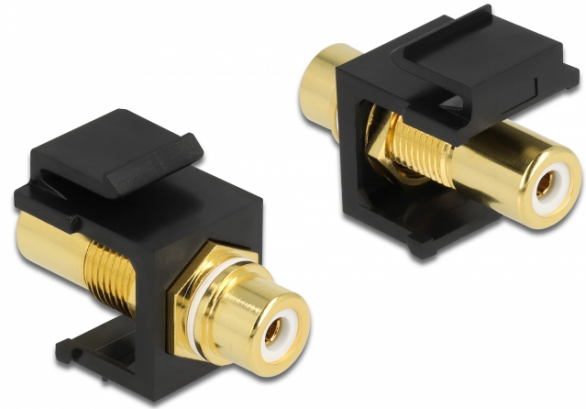

## Delock Module Keystone RCA femelle > RCA femelle, plaqué or, blanc / noir

### Description

Ce module de Delock peut être employé pour rallonger, par exemple, un câble stéréo. Avec ses dimensions normalisées, il peut être utilisé pour un montage facile par encliquetage dans un panneau de brassage Keystone, une plaque frontale ou un boîtier à montage en surface.

### Spécifications techniques

- Connecteurs :  
1 x RCA femelle >  
1 x RCA femelle
- Marquage : blanc
- Finition du connecteur : cuivre plaqué or
- Longueur devant le panneau : env. 9,5 mm
- Pour ports Keystone 19,2 x 14,9 mm
- Boîtier couleur: noir
- Dimensions (LxlxH) : env. 33,2 x 16,3 x 22,3 mm

### N° produit 86746

EAN: 4043619867462

Pays d'origine: Taiwan, Republic of China

Emballage: • Sac polyvalent à fermeture éclair

**General****Mounting type:** Module Keystone**Interface****Externe:** 1 x Cinch femelle**Interne:** 1 x RCA femelle**Physical characteristics****Boitier couleur:** noir**Longueur:** 33.2 mm**Width:** 16,3 mm**Height:** 22.3 mm**Couleur:** blanc