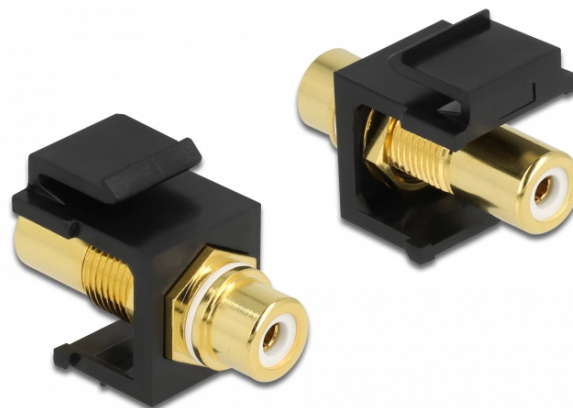

Delock Keystone modul RCA samice > RCA samice, zlacený, bílý / černý

Popis

Tento modul značky Delock lze použít například k prodloužení stereofonního kabelu. Díky jeho normalizovaným rozměrům může být použit pro snadnou montáž např. do Keystone patchpanelové lišty nebo montážní krabice.

Specifikace

- Konektor:
1 x RCA (cinch) samice >
1 x RCA (cinch) samice
- Značení: bílá
- Povrchová úprava konektoru: pozlacená mosaz
- Vzdálenost před panelem: cca. 9,5 mm
- Pro porty Keystone s 19,2 x 14,9 mm
- Pouzdro barva: černá
- Rozměry (DxŠxV): cca. 33,2 x 16,3 x 22,3 mm

Obsah balení

- Keystone modul

Číslo produktu 86746

EAN: 4043619867462

Země původu: Taiwan, Republic of China

Balení: • Plastová taška se zipem

General	
Mounting type:	Keystone modul
Interface	
Externí:	1 x Cinch samice
Interní:	1 x RCA (cinch) samice
Physical characteristics	
Pouzdro barva:	černá
Délka:	33.2 mm
Width:	16,3 mm
Height:	22.3 mm
Barva:	bílá